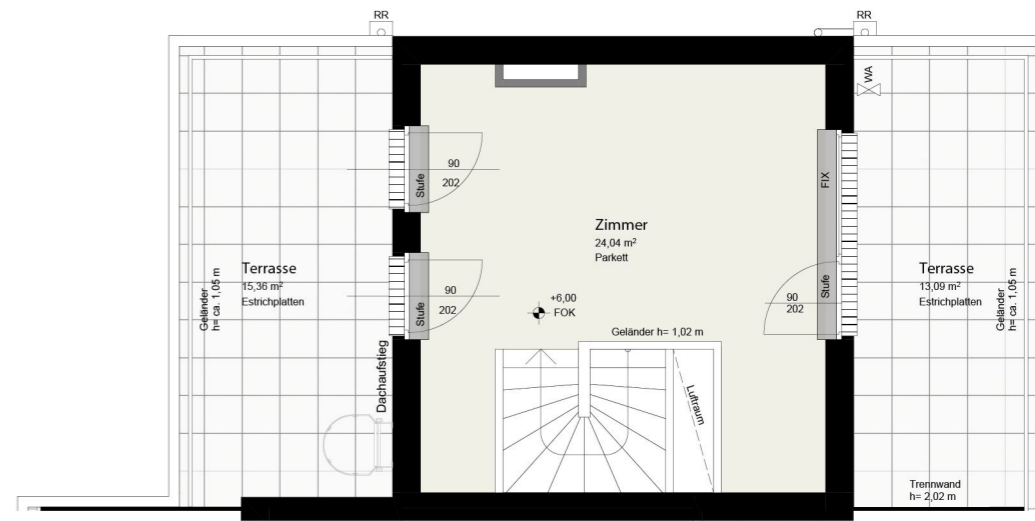

1.OBERGESCHOSS

DACHGESCHOSS

WOHNFLÄCHE: 132,25 m²
 GARTEN: 99,94 m²
 GRUNDSTÜCK: 189,12 m²
 TERRASSE EG: 16,37 m²
 TERRASSEN DG: 28,45 m²

ERDGESCHOSS