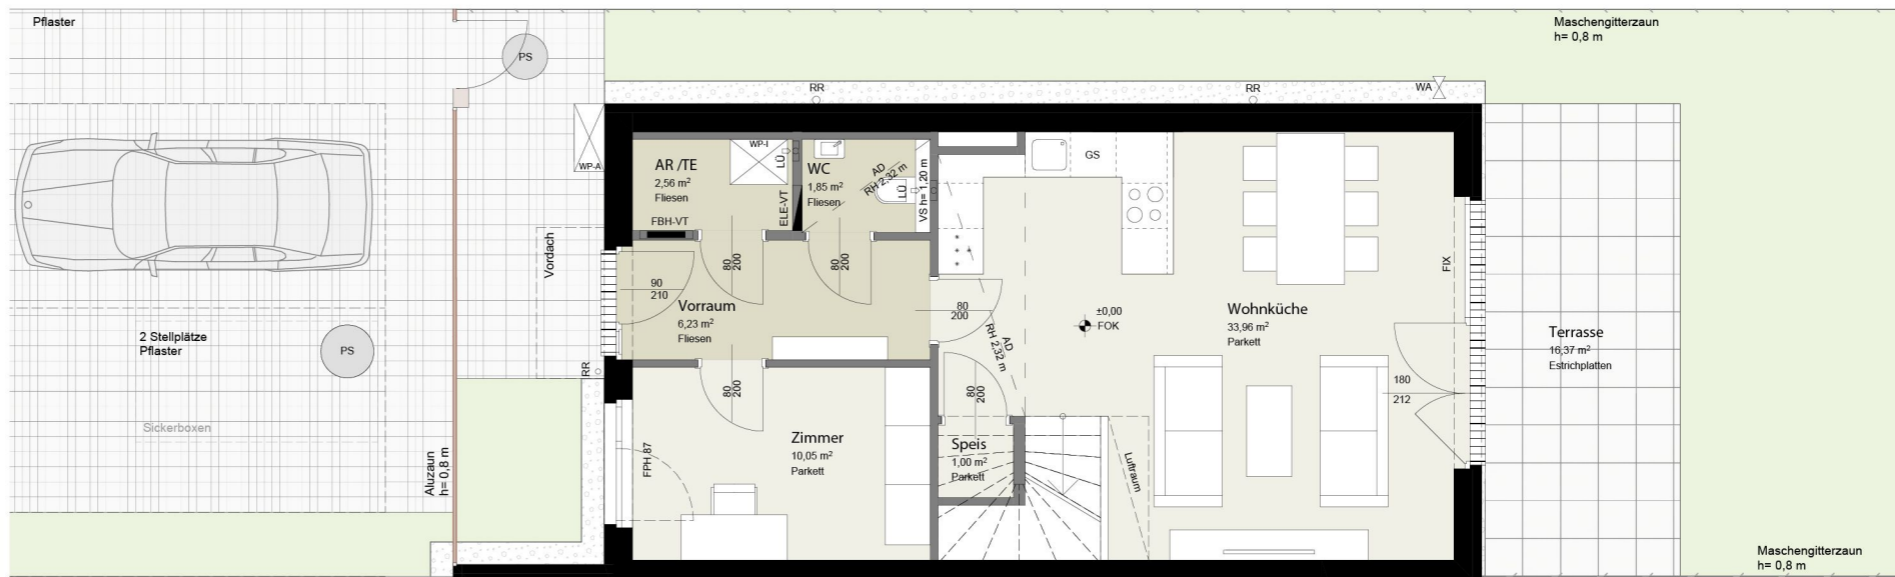

1.OBERGESCHOSS

DACHGESCHOSS

WOHNFLÄCHE: 132,25 m²
 GARTEN: 99,94 m²
 GRUNDSTÜCK: 189,12 m²
 TERRASSE EG: 16,37 m²
 TERRASSEN DG: 28,45 m²

ERDGESCHOSS