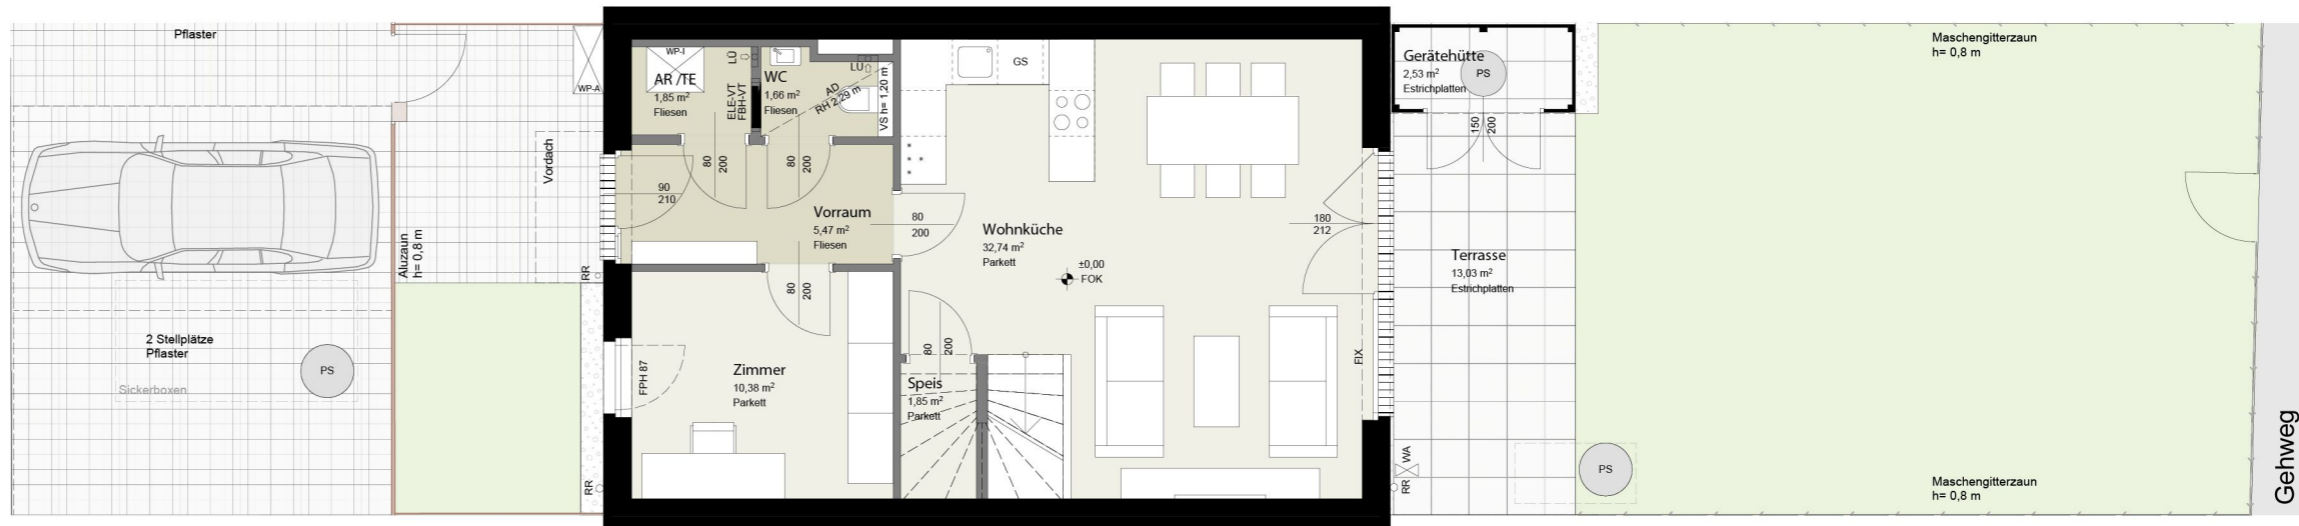

DACHGESCHOSS

1.OBERGESCHOSS

WOHNFLÄCHE: 128,65 m²
 GARTEN: 109,52 m²
 GRUNDSTÜCK: 193,03 m²
 TERRASSE EG: 13,03 m²
 TERRASSEN DG: 27,52 m²

ERDGESCHOSS