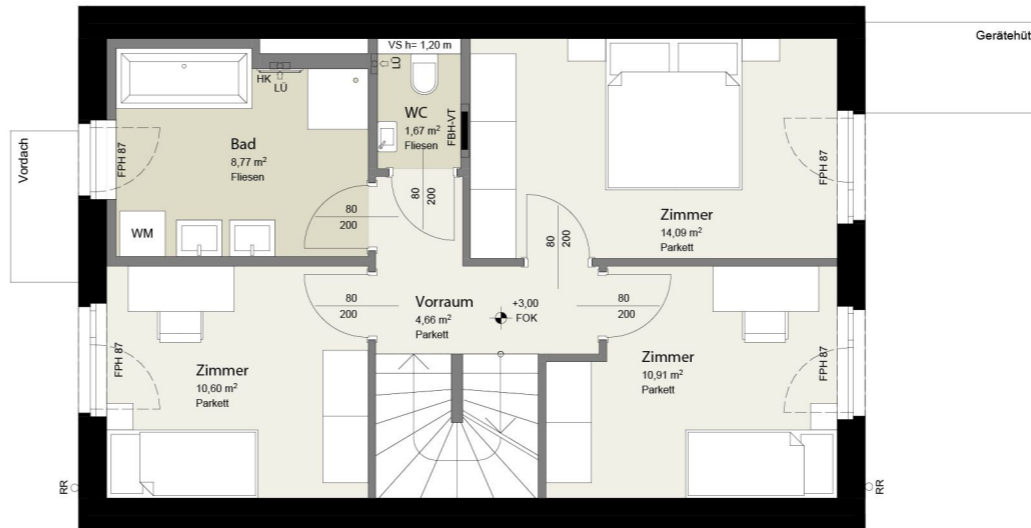

DACHGESCHOSS

1.OBERGESCHOSS

WOHNFLÄCHE: 128,65 m²
 GARTEN: 109,52 m²
 GRUNDSTÜCK: 193,03 m²
 TERRASSE EG: 13,03 m²
 TERRASSEN DG: 27,52 m²

ERDGESCHOSS