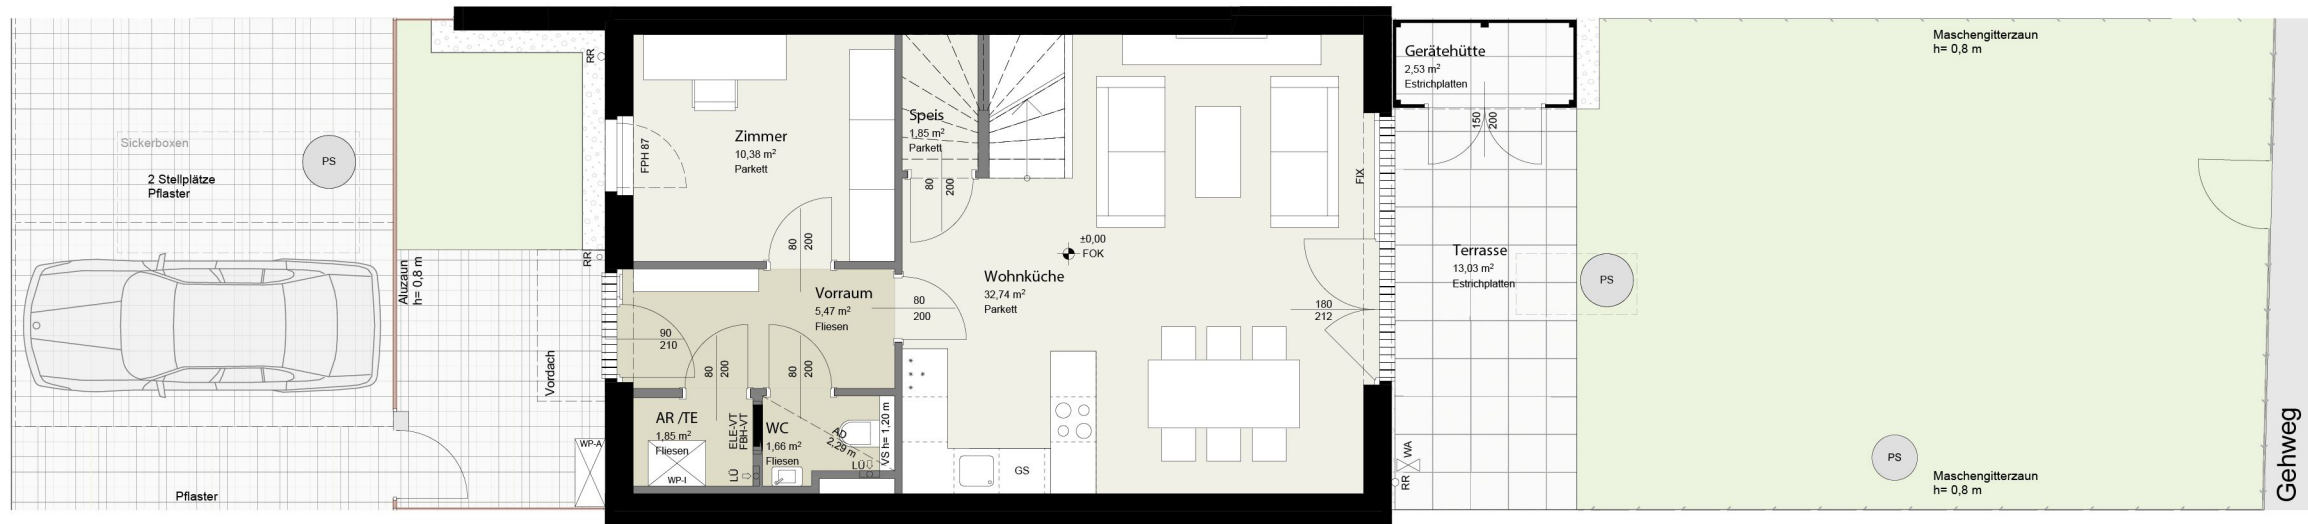

DACHGESCHOSS

1.OBERGESCHOSS

WOHNFLÄCHE: 128,65 m²
 GARTEN: 110,34 m²
 GRUNDSTÜCK: 194,16 m²
 TERRASSE EG: 13,03 m²
 TERRASSEN DG: 27,09 m²

ERDGESCHOSS