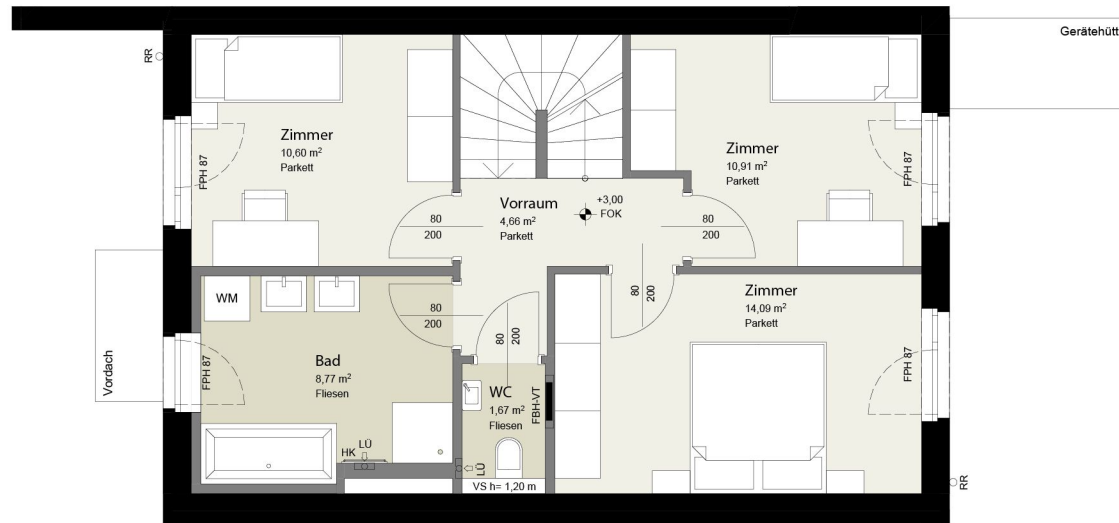

DACHGESCHOSS

1.OBERGESCHOSS

WOHNFLÄCHE: 128,65 m²
 GARTEN: 110,34 m²
 GRUNDSTÜCK: 194,16 m²
 TERRASSE EG: 13,03 m²
 TERRASSEN DG: 27,09 m²

ERDGESCHOSS