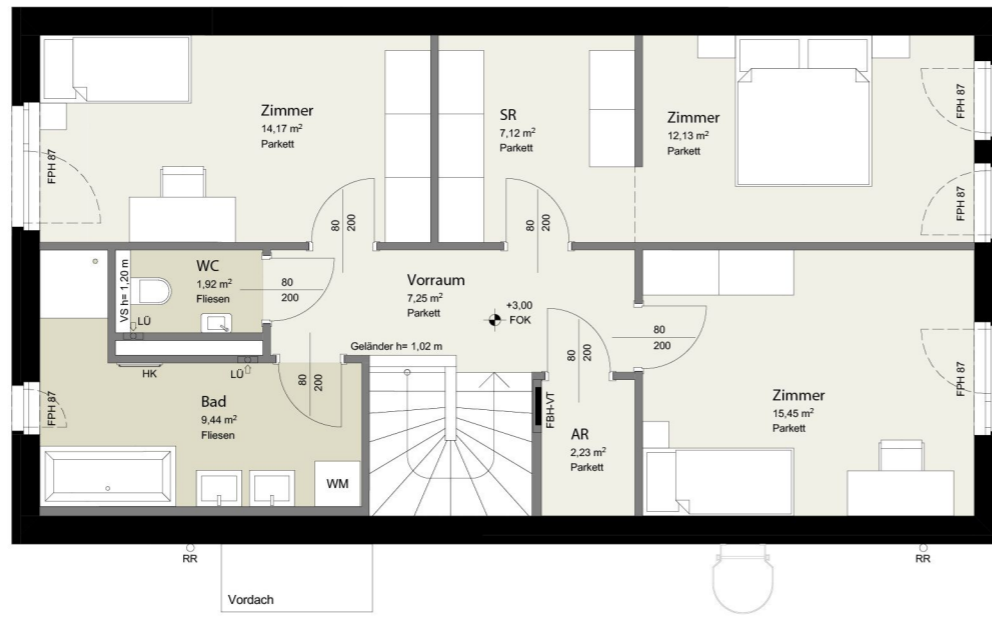

WOHNFLÄCHE: 136,87 m<sup>2</sup>  
 GARTEN: 161,24 m<sup>2</sup>  
 GRUNDSTÜCK: 264,60 m<sup>2</sup>  
 TERRASSE EG: 17,45 m<sup>2</sup>

1.OBERGESCHOSS

ERDGESCHOSS