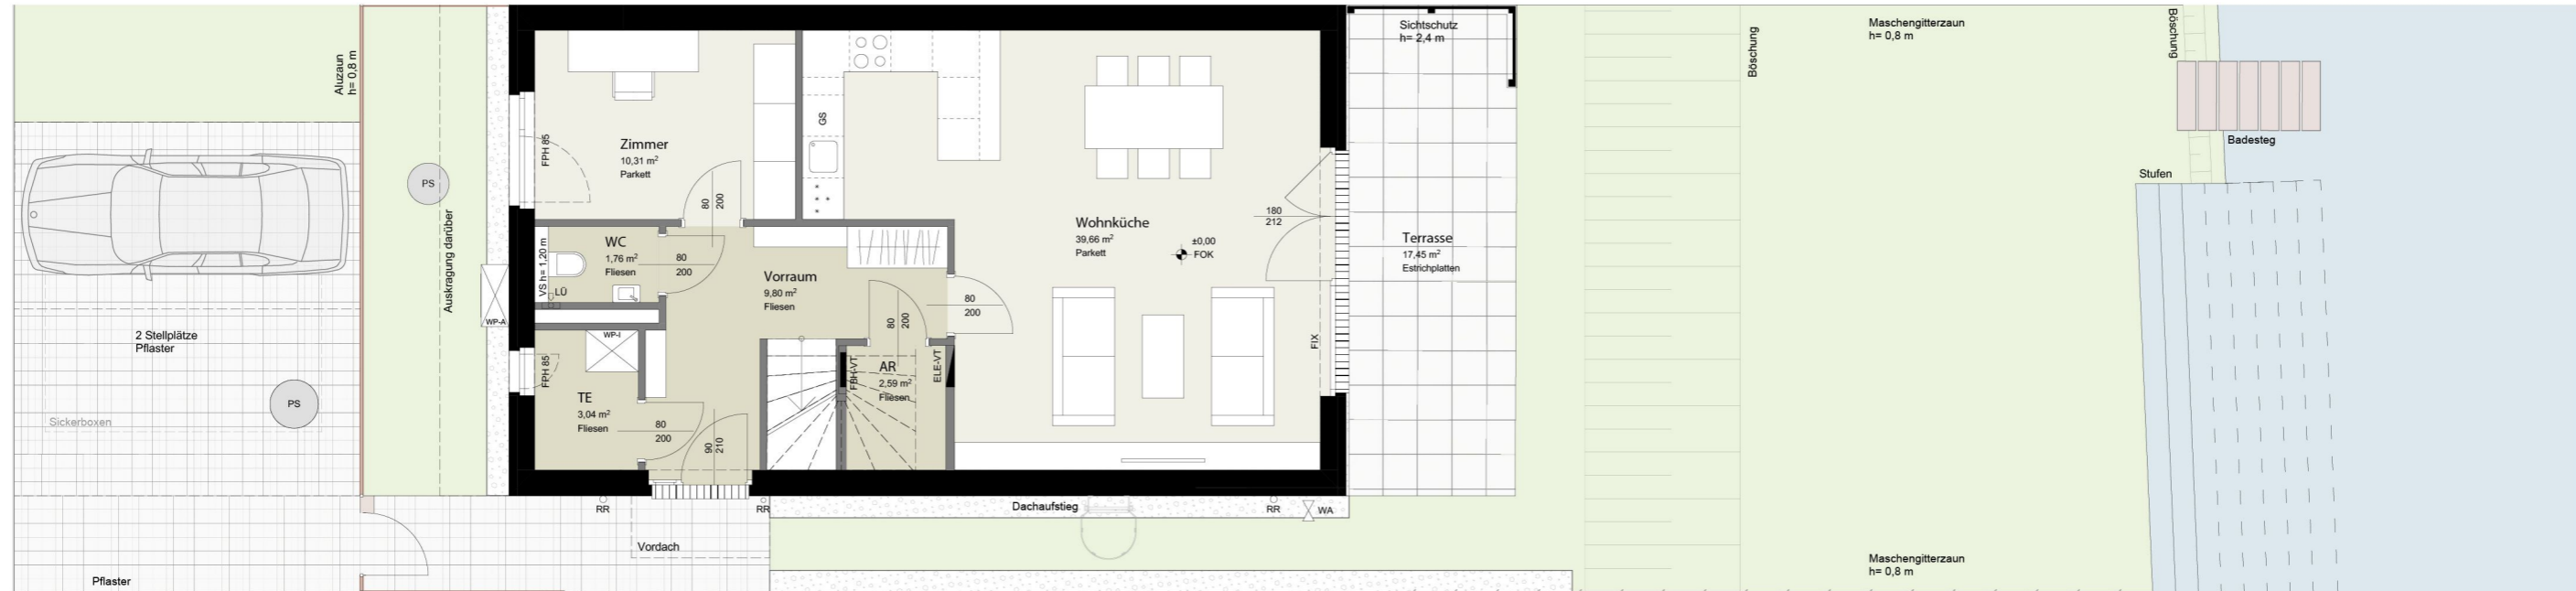

WOHNFLÄCHE: 136,87 m<sup>2</sup>  
 GARTEN: 161,24 m<sup>2</sup>  
 GRUNDSTÜCK: 264,60 m<sup>2</sup>  
 TERRASSE EG: 17,45 m<sup>2</sup>

1.OBERGESCHOSS

ERDGESCHOSS