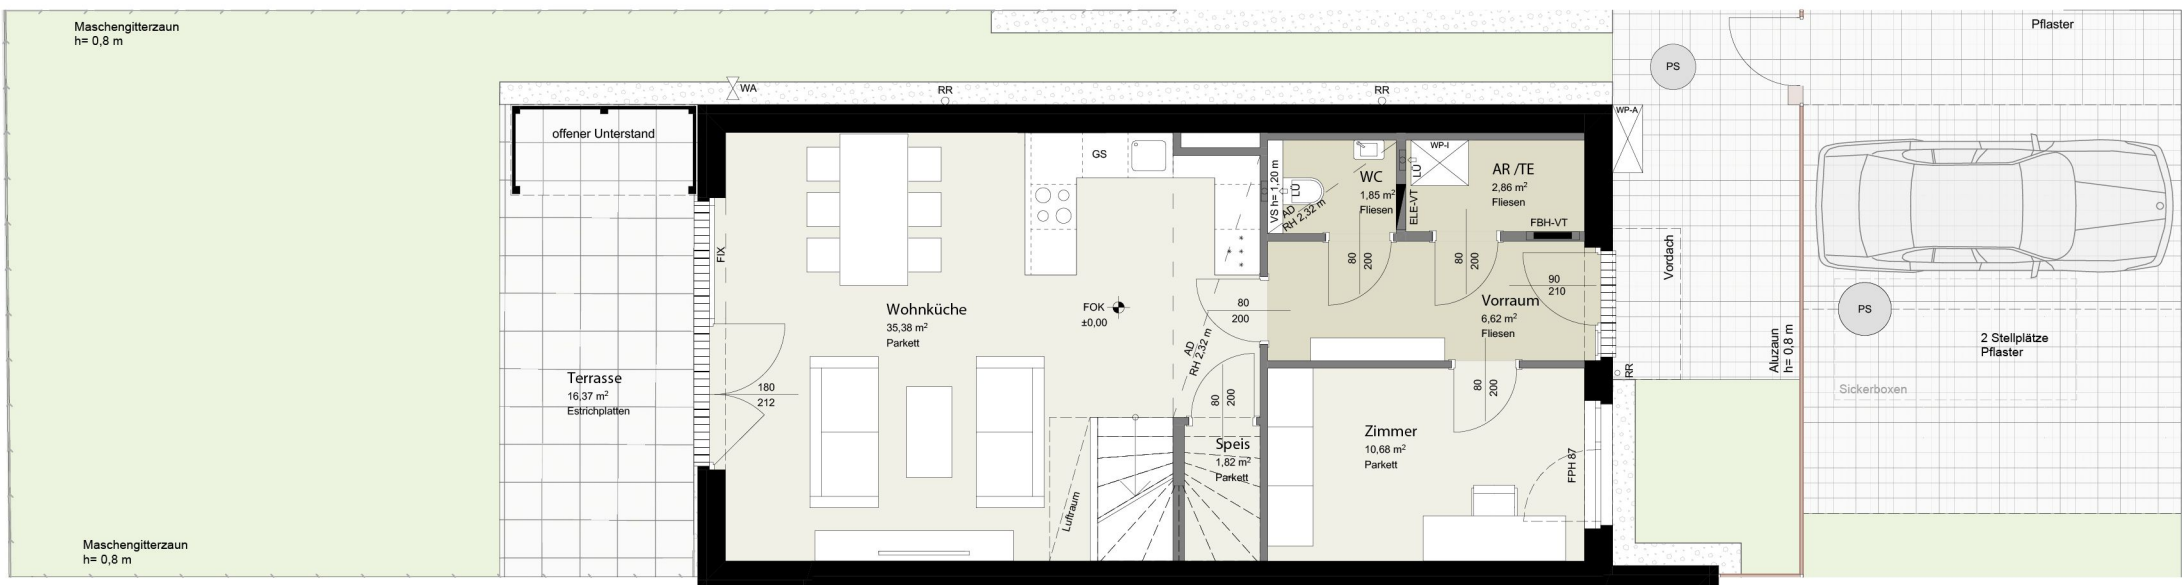

DACHGESCHOSS

1.OBERGESCHOSS

WOHNFLÄCHE: 138,63 m²
 GARTEN: 123,43 m²
 GRUNDSTÜCK: 215,64 m²
 TERRASSE EG: 16,37 m²
 TERRASSEN DG: 31,35 m²

ERDGESCHOSS