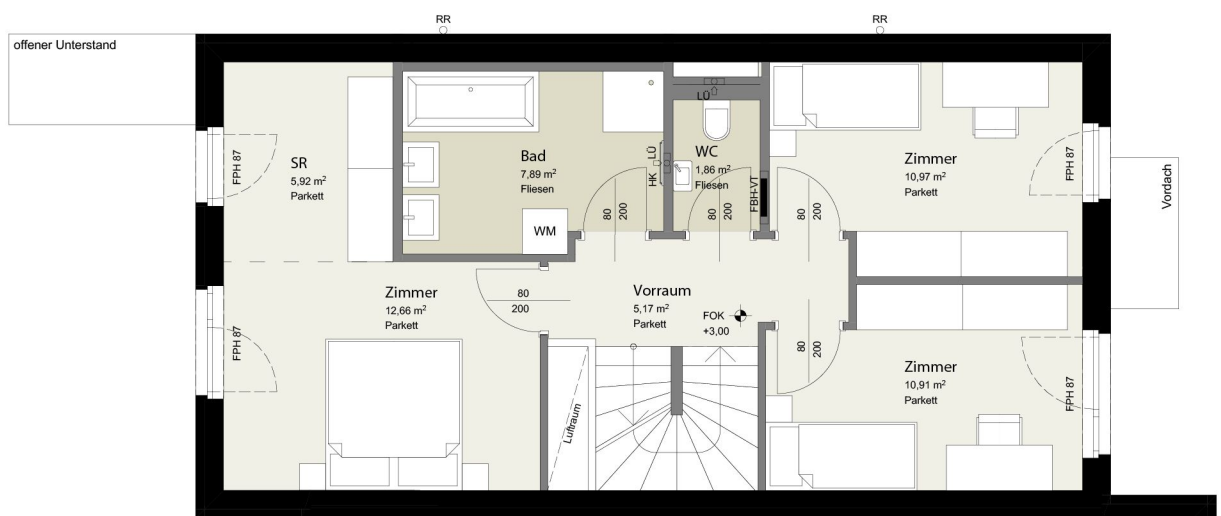

DACHGESCHOSS

1.OBERGESCHOSS

WOHNFLÄCHE: 138,63 m²
 GARTEN: 123,43 m²
 GRUNDSTÜCK: 215,64 m²
 TERRASSE EG: 16,37 m²
 TERRASSEN DG: 31,35 m²

ERDGESCHOSS