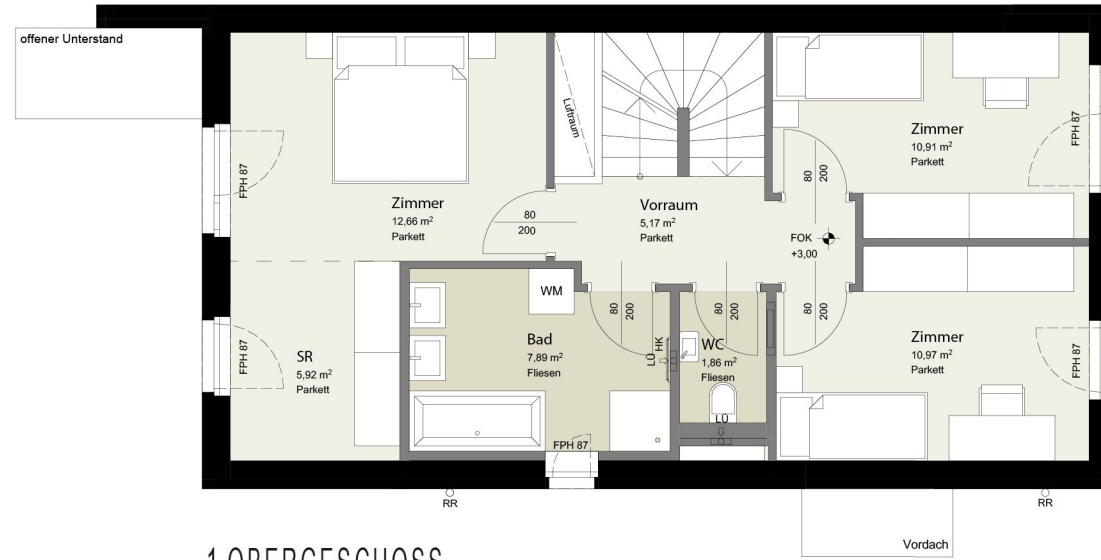

DACHGESCHOSS

1.OBERGESCHOSS

WOHNFLÄCHE: 138,70 m<sup>2</sup>  
 GARTEN: 123,13 m<sup>2</sup>  
 GRUNDSTÜCK: 215,13 m<sup>2</sup>  
 TERRASSE EG: 16,16 m<sup>2</sup>  
 TERRASSEN DG: 31,37 m<sup>2</sup>

ERDGESCHOSS