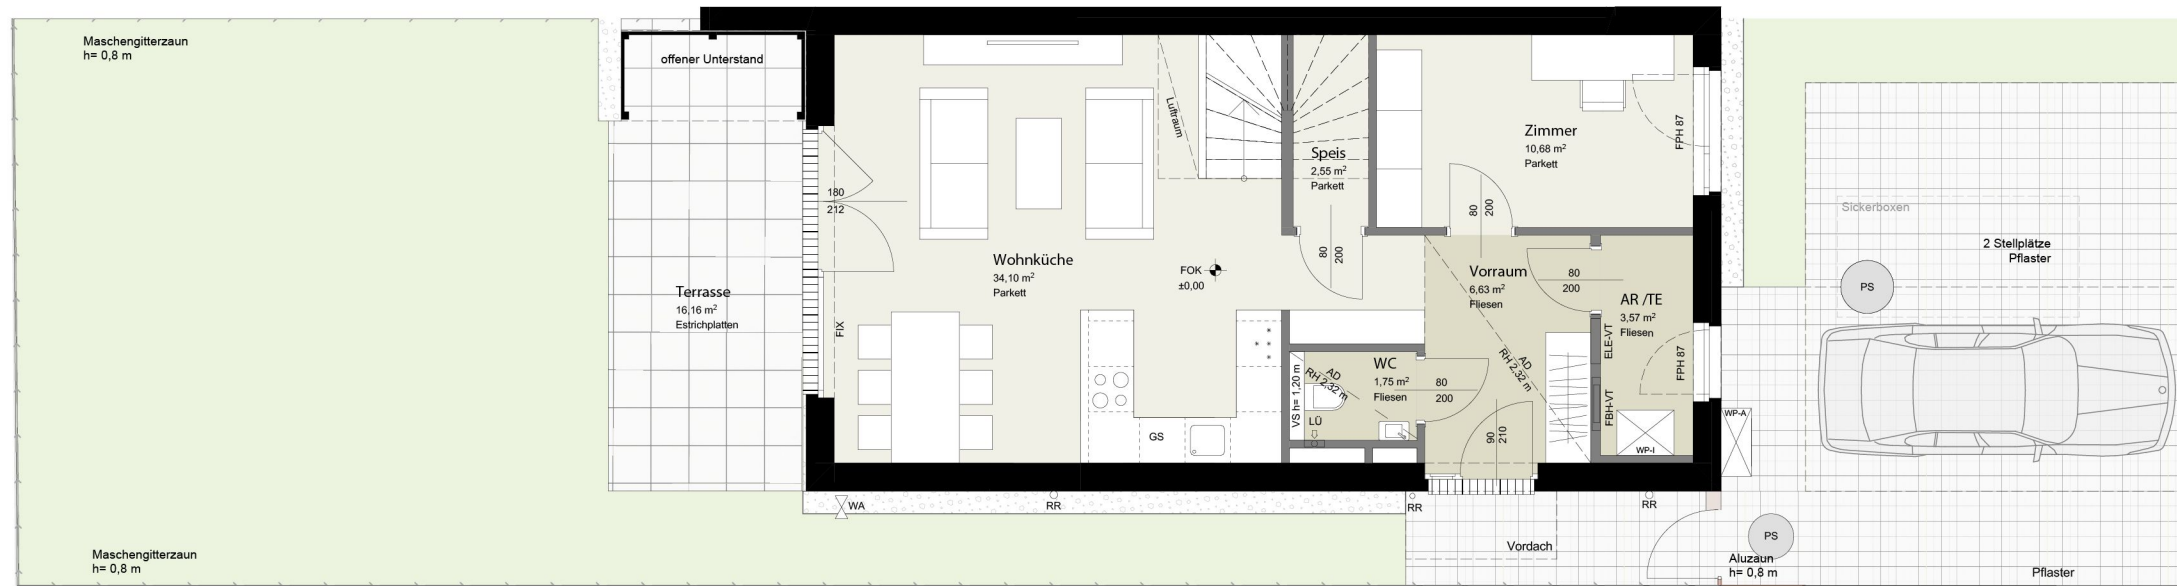

DACHGESCHOSS

1.OBERGESCHOSS

WOHNFLÄCHE: 138,70 m<sup>2</sup>  
 GARTEN: 123,13 m<sup>2</sup>  
 GRUNDSTÜCK: 215,13 m<sup>2</sup>  
 TERRASSE EG: 16,16 m<sup>2</sup>  
 TERRASSEN DG: 31,37 m<sup>2</sup>

ERDGESCHOSS