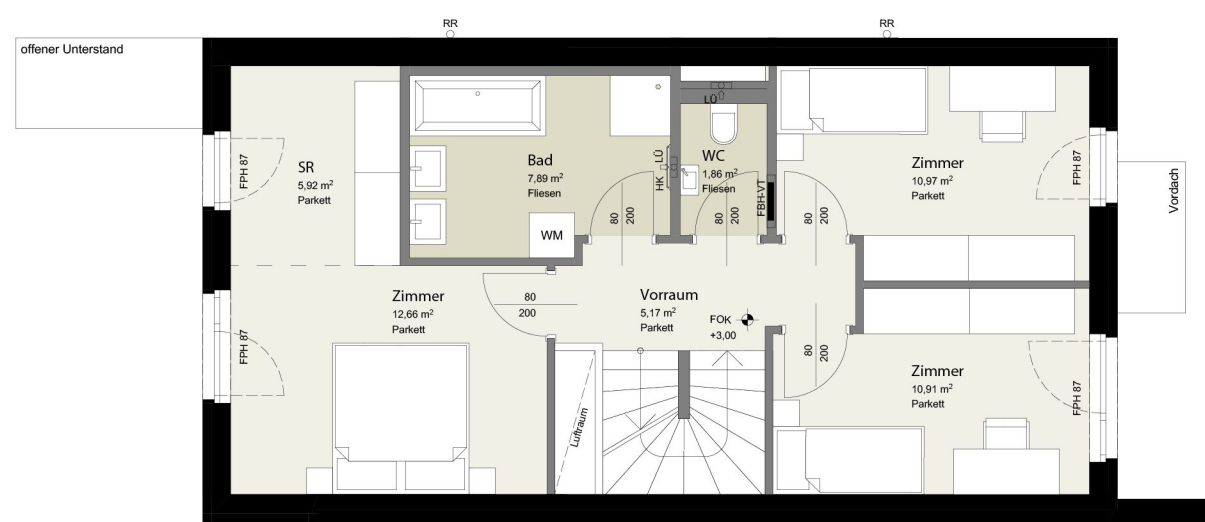

DACHGESCHOSS

1.OBERGESCHOSS

WOHNFLÄCHE: 138,63 m<sup>2</sup>

GARTEN: 122,38 m<sup>2</sup>

GRUNDSTÜCK: 214,59 m<sup>2</sup>

TERRASSE EG: 16,37 m<sup>2</sup>

TERRASSEN DG: 31,35 m<sup>2</sup>

ERDGESCHOSS