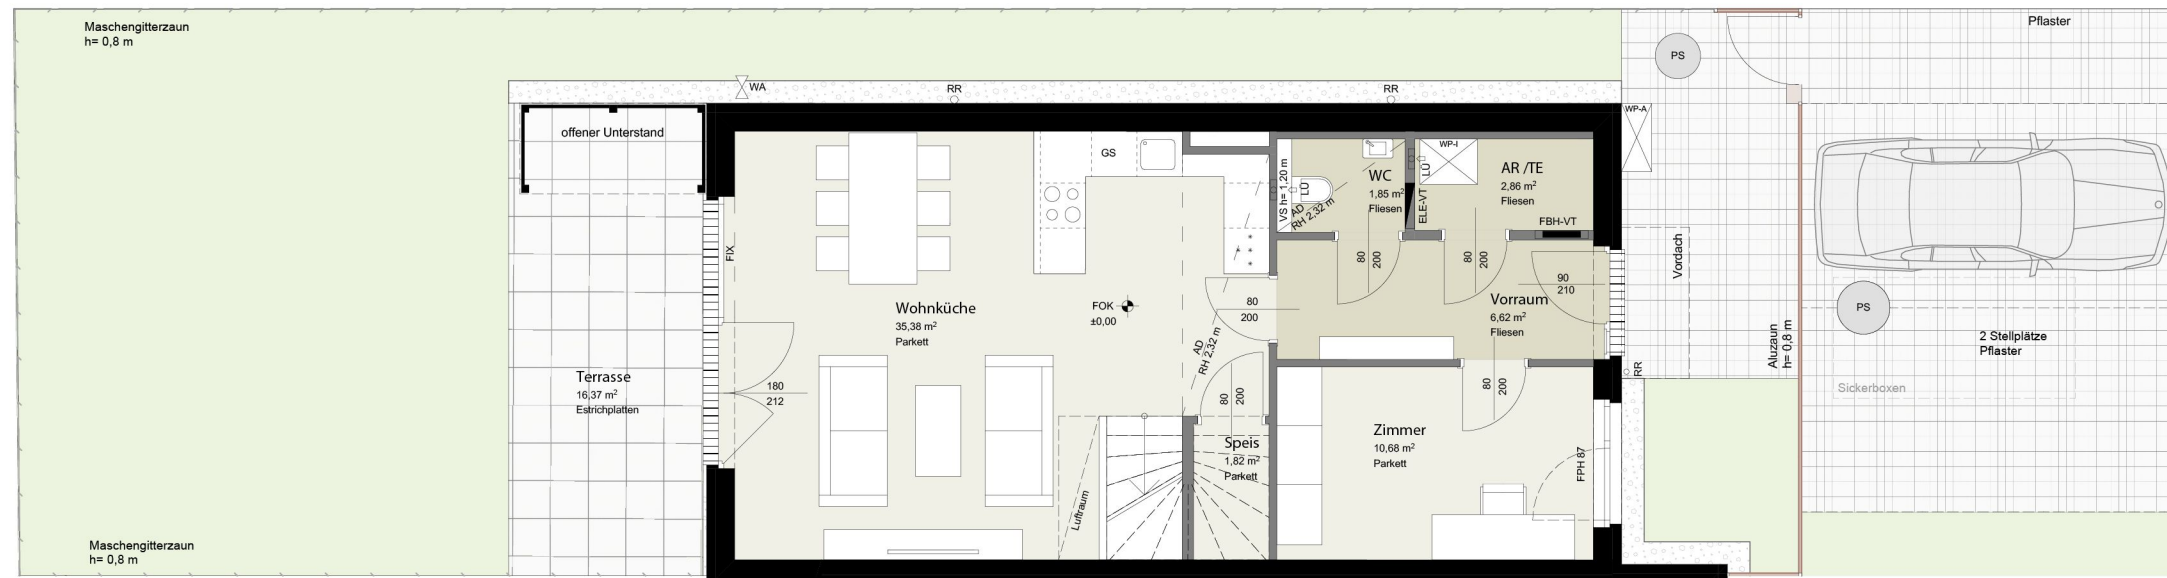

DACHGESCHOSS

1.OBERGESCHOSS

WOHNFLÄCHE: 138,63 m<sup>2</sup>

GARTEN: 122,38 m<sup>2</sup>

GRUNDSTÜCK: 214,59 m<sup>2</sup>

TERRASSE EG: 16,37 m<sup>2</sup>

TERRASSEN DG: 31,35 m<sup>2</sup>

ERDGESCHOSS