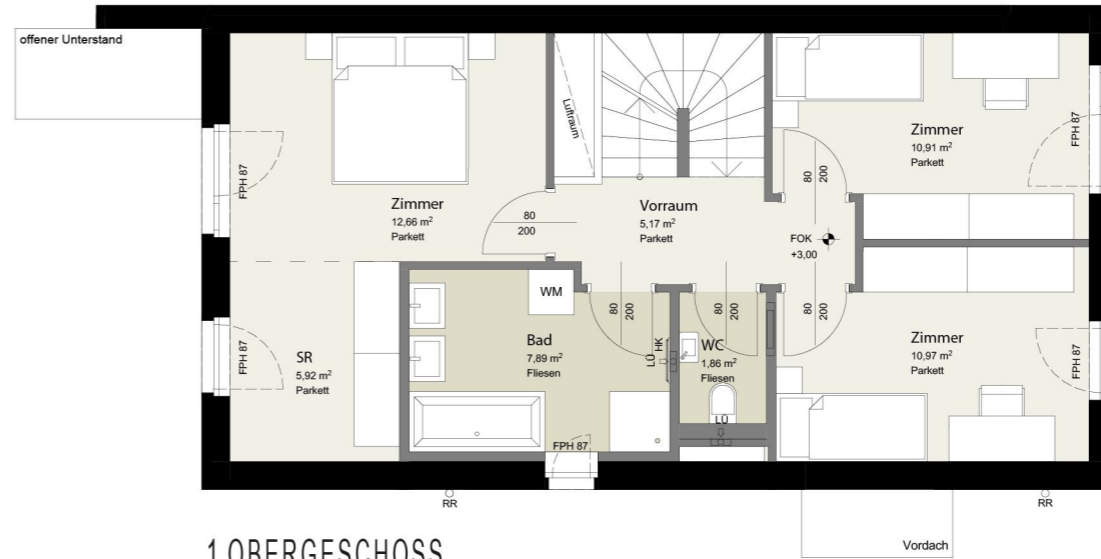

DACHGESCHOSS

1.OBERGESCHOSS

ERDGESCHOSS

WOHNFLÄCHE: 138,70 m²
 GARTEN: 122,05 m²
 GRUNDSTÜCK: 214,05 m²
 TERRASSE EG: 16,16 m²
 TERRASSEN DG: 31,37 m²