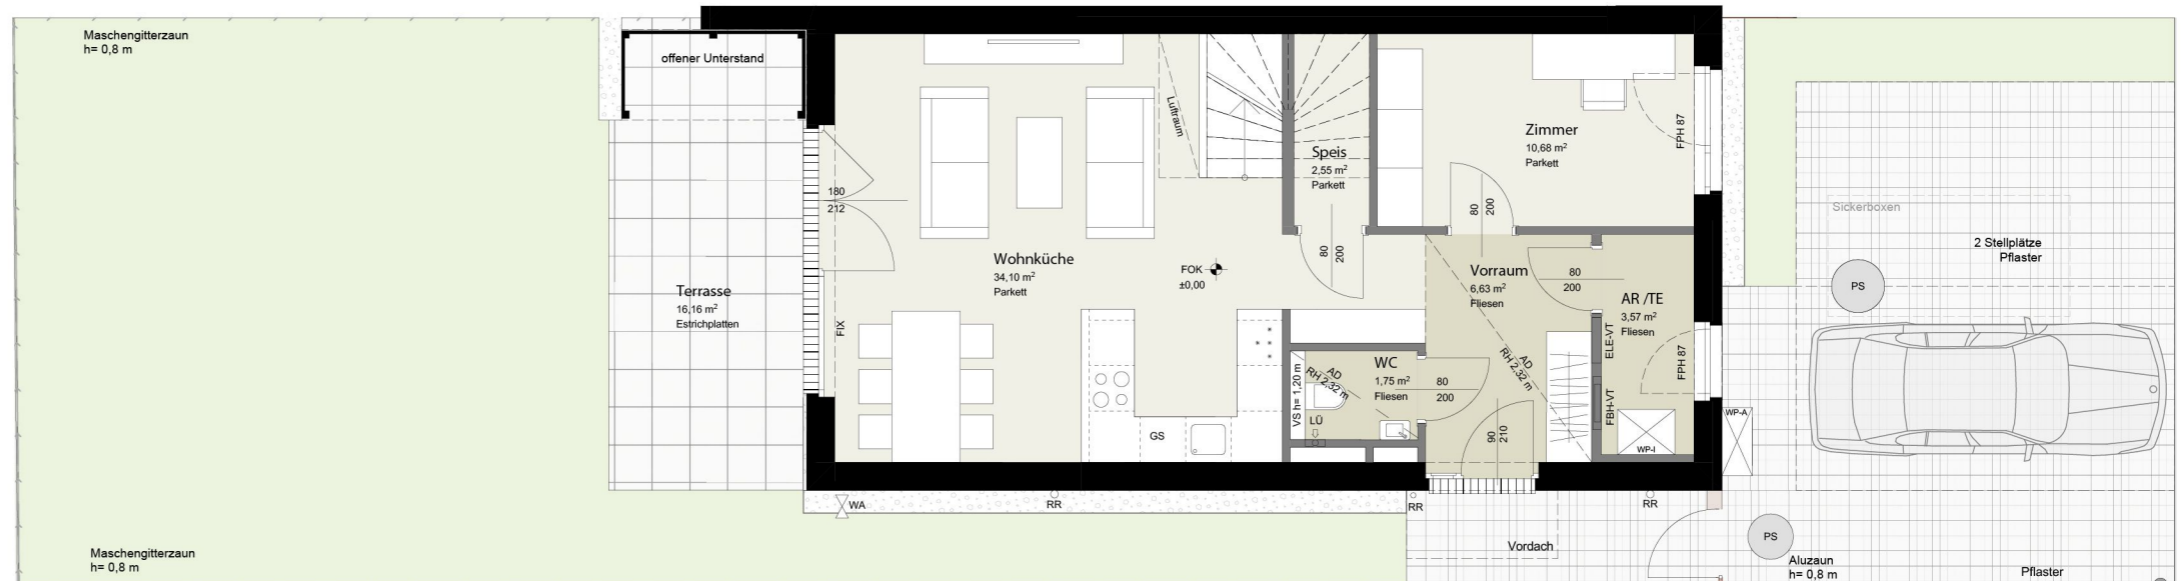

DACHGESCHOSS

1.OBERGESCHOSS

ERDGESCHOSS

WOHNFLÄCHE: 138,70 m²
 GARTEN: 122,05 m²
 GRUNDSTÜCK: 214,05 m²
 TERRASSE EG: 16,16 m²
 TERRASSEN DG: 31,37 m²