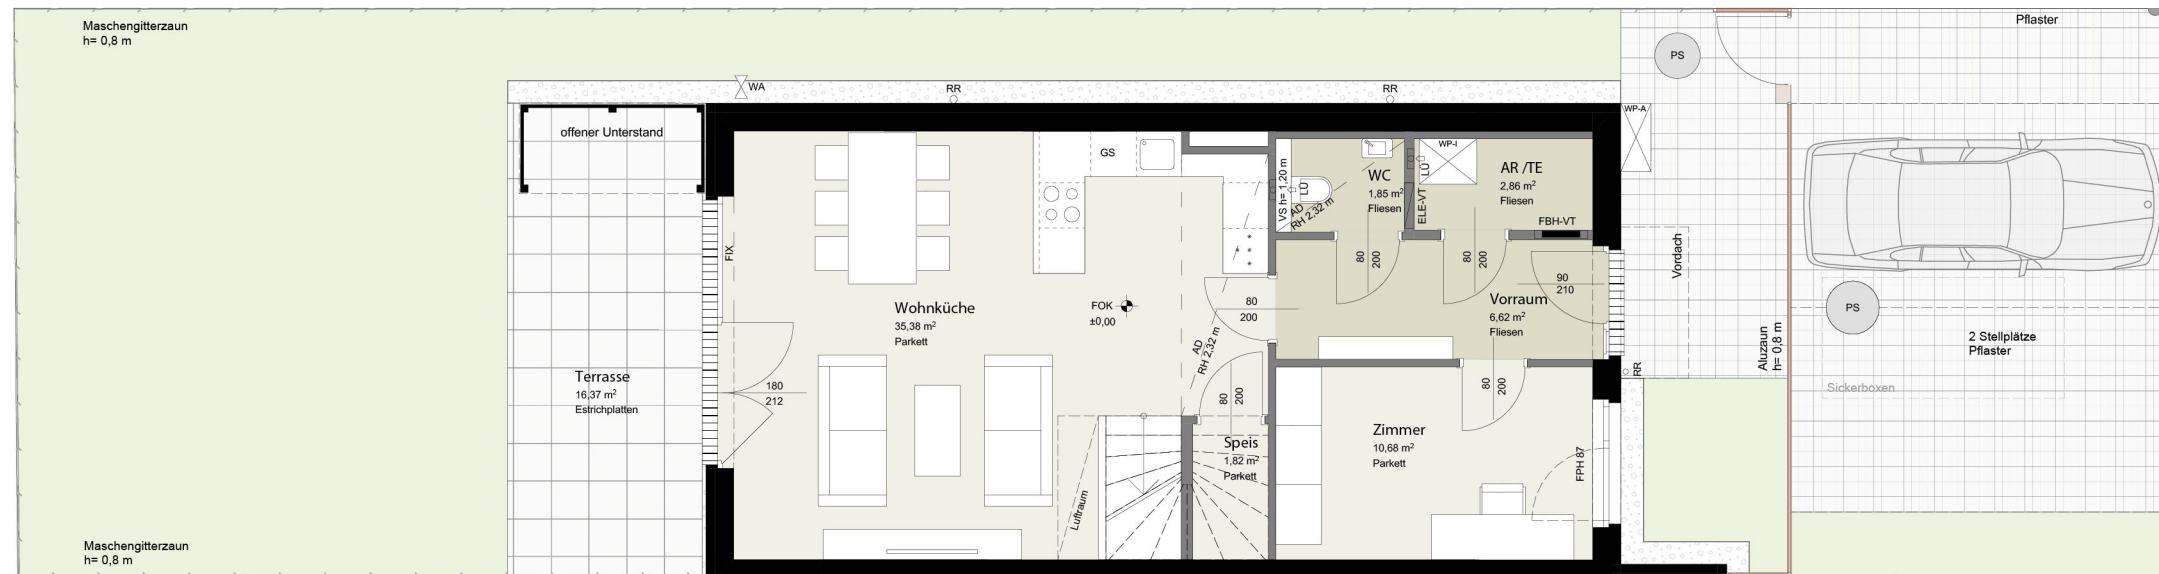

DACHGESCHOSS

1.OBERGESCHOSS

WOHNFLÄCHE: 138,63 m<sup>2</sup>  
 GARTEN: 121,37 m<sup>2</sup>  
 GRUNDSTÜCK: 213,58 m<sup>2</sup>  
 TERRASSE EG: 16,37 m<sup>2</sup>  
 TERRASSEN DG: 31,35 m<sup>2</sup>

ERDGESCHOSS