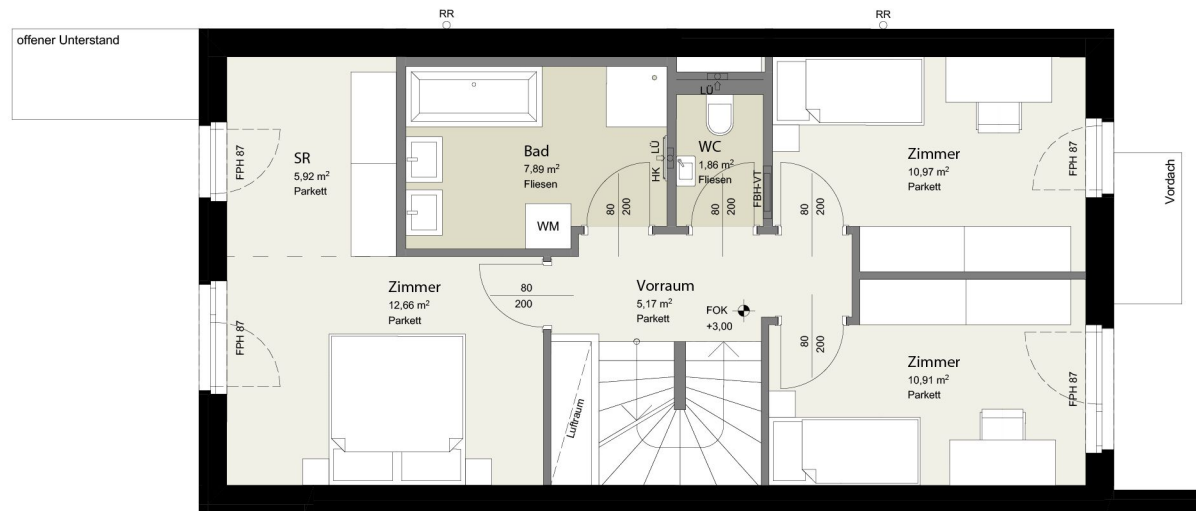

DACHGESCHOSS

1.OBERGESCHOSS

WOHNFLÄCHE: 138,63 m<sup>2</sup>  
 GARTEN: 121,37 m<sup>2</sup>  
 GRUNDSTÜCK: 213,58 m<sup>2</sup>  
 TERRASSE EG: 16,37 m<sup>2</sup>  
 TERRASSEN DG: 31,35 m<sup>2</sup>

ERDGESCHOSS