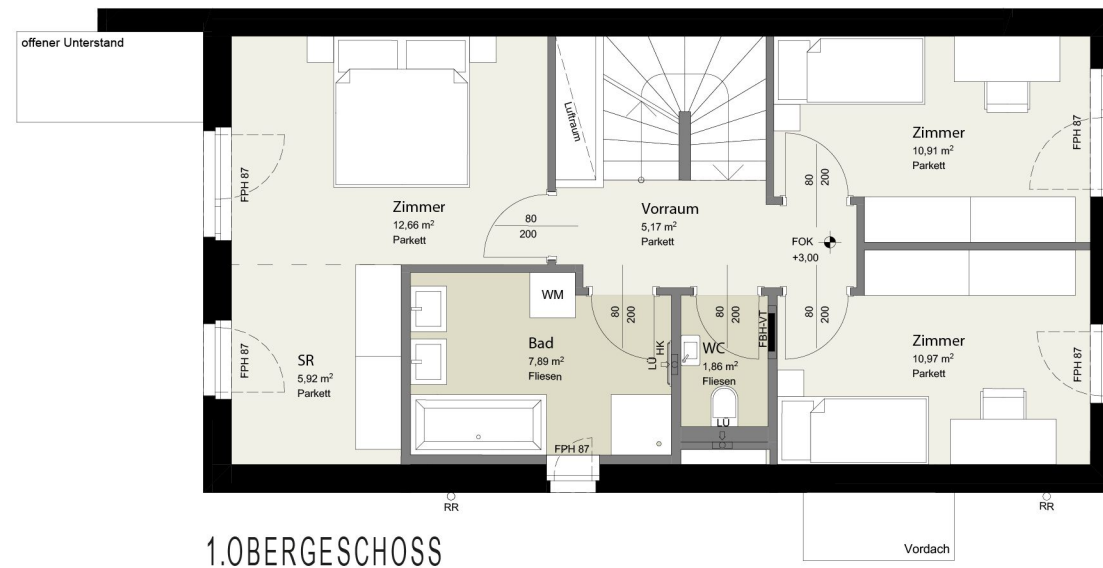

DACHGESCHOSS

1.OBERGESCHOSS

WOHNFLÄCHE: 138,70 m²
 GARTEN: 121,04 m²
 GRUNDSTÜCK: 213,04 m²
 TERRASSE EG: 16,16 m²
 TERRASSEN DG: 31,37 m²

ERDGESCHOSS