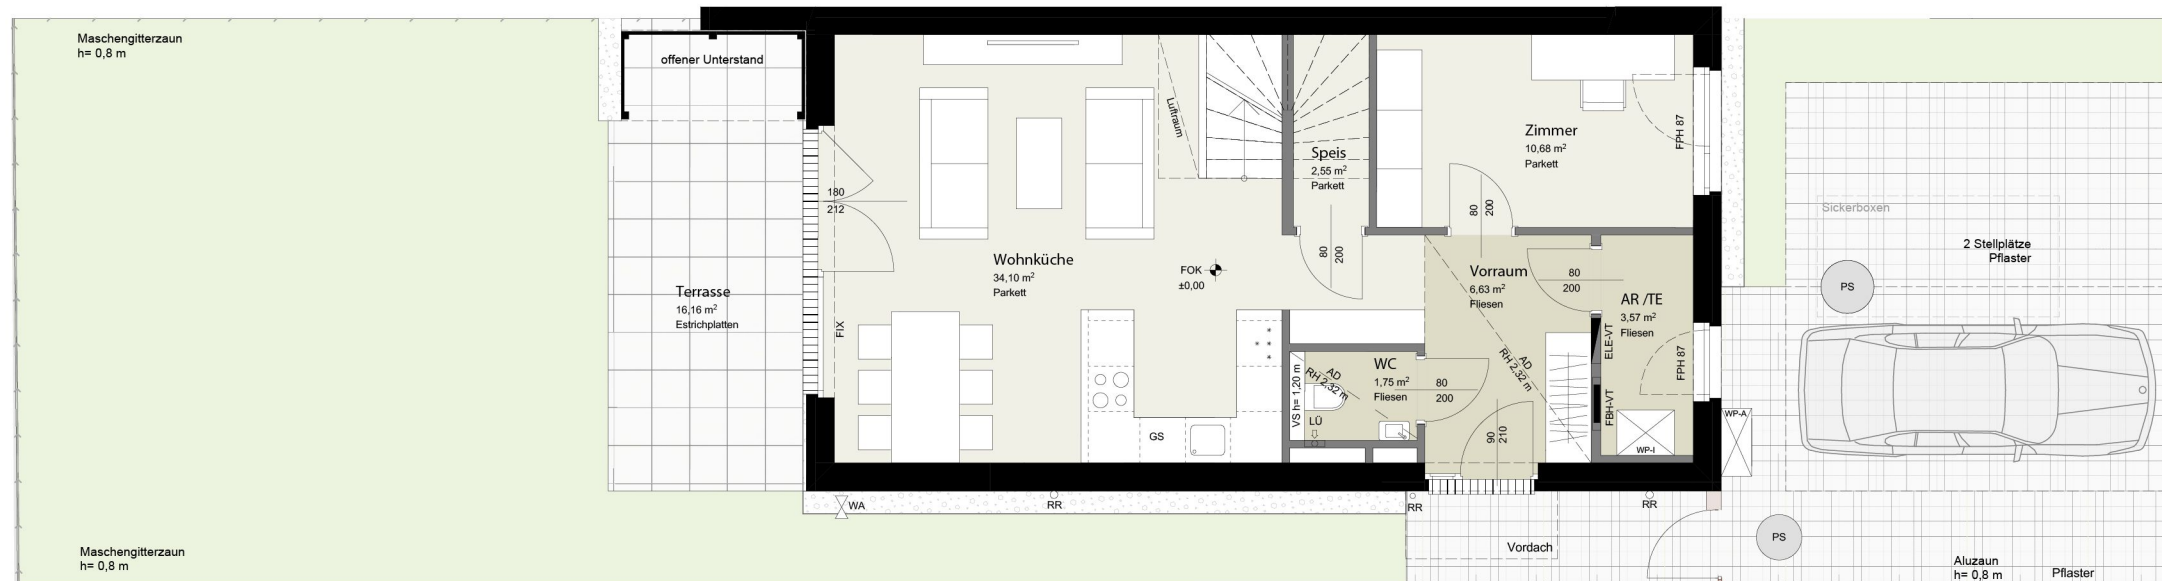

DACHGESCHOSS

1.OBERGESCHOSS

WOHNFLÄCHE: 138,70 m²
 GARTEN: 121,04 m²
 GRUNDSTÜCK: 213,04 m²
 TERRASSE EG: 16,16 m²
 TERRASSEN DG: 31,37 m²

ERDGESCHOSS