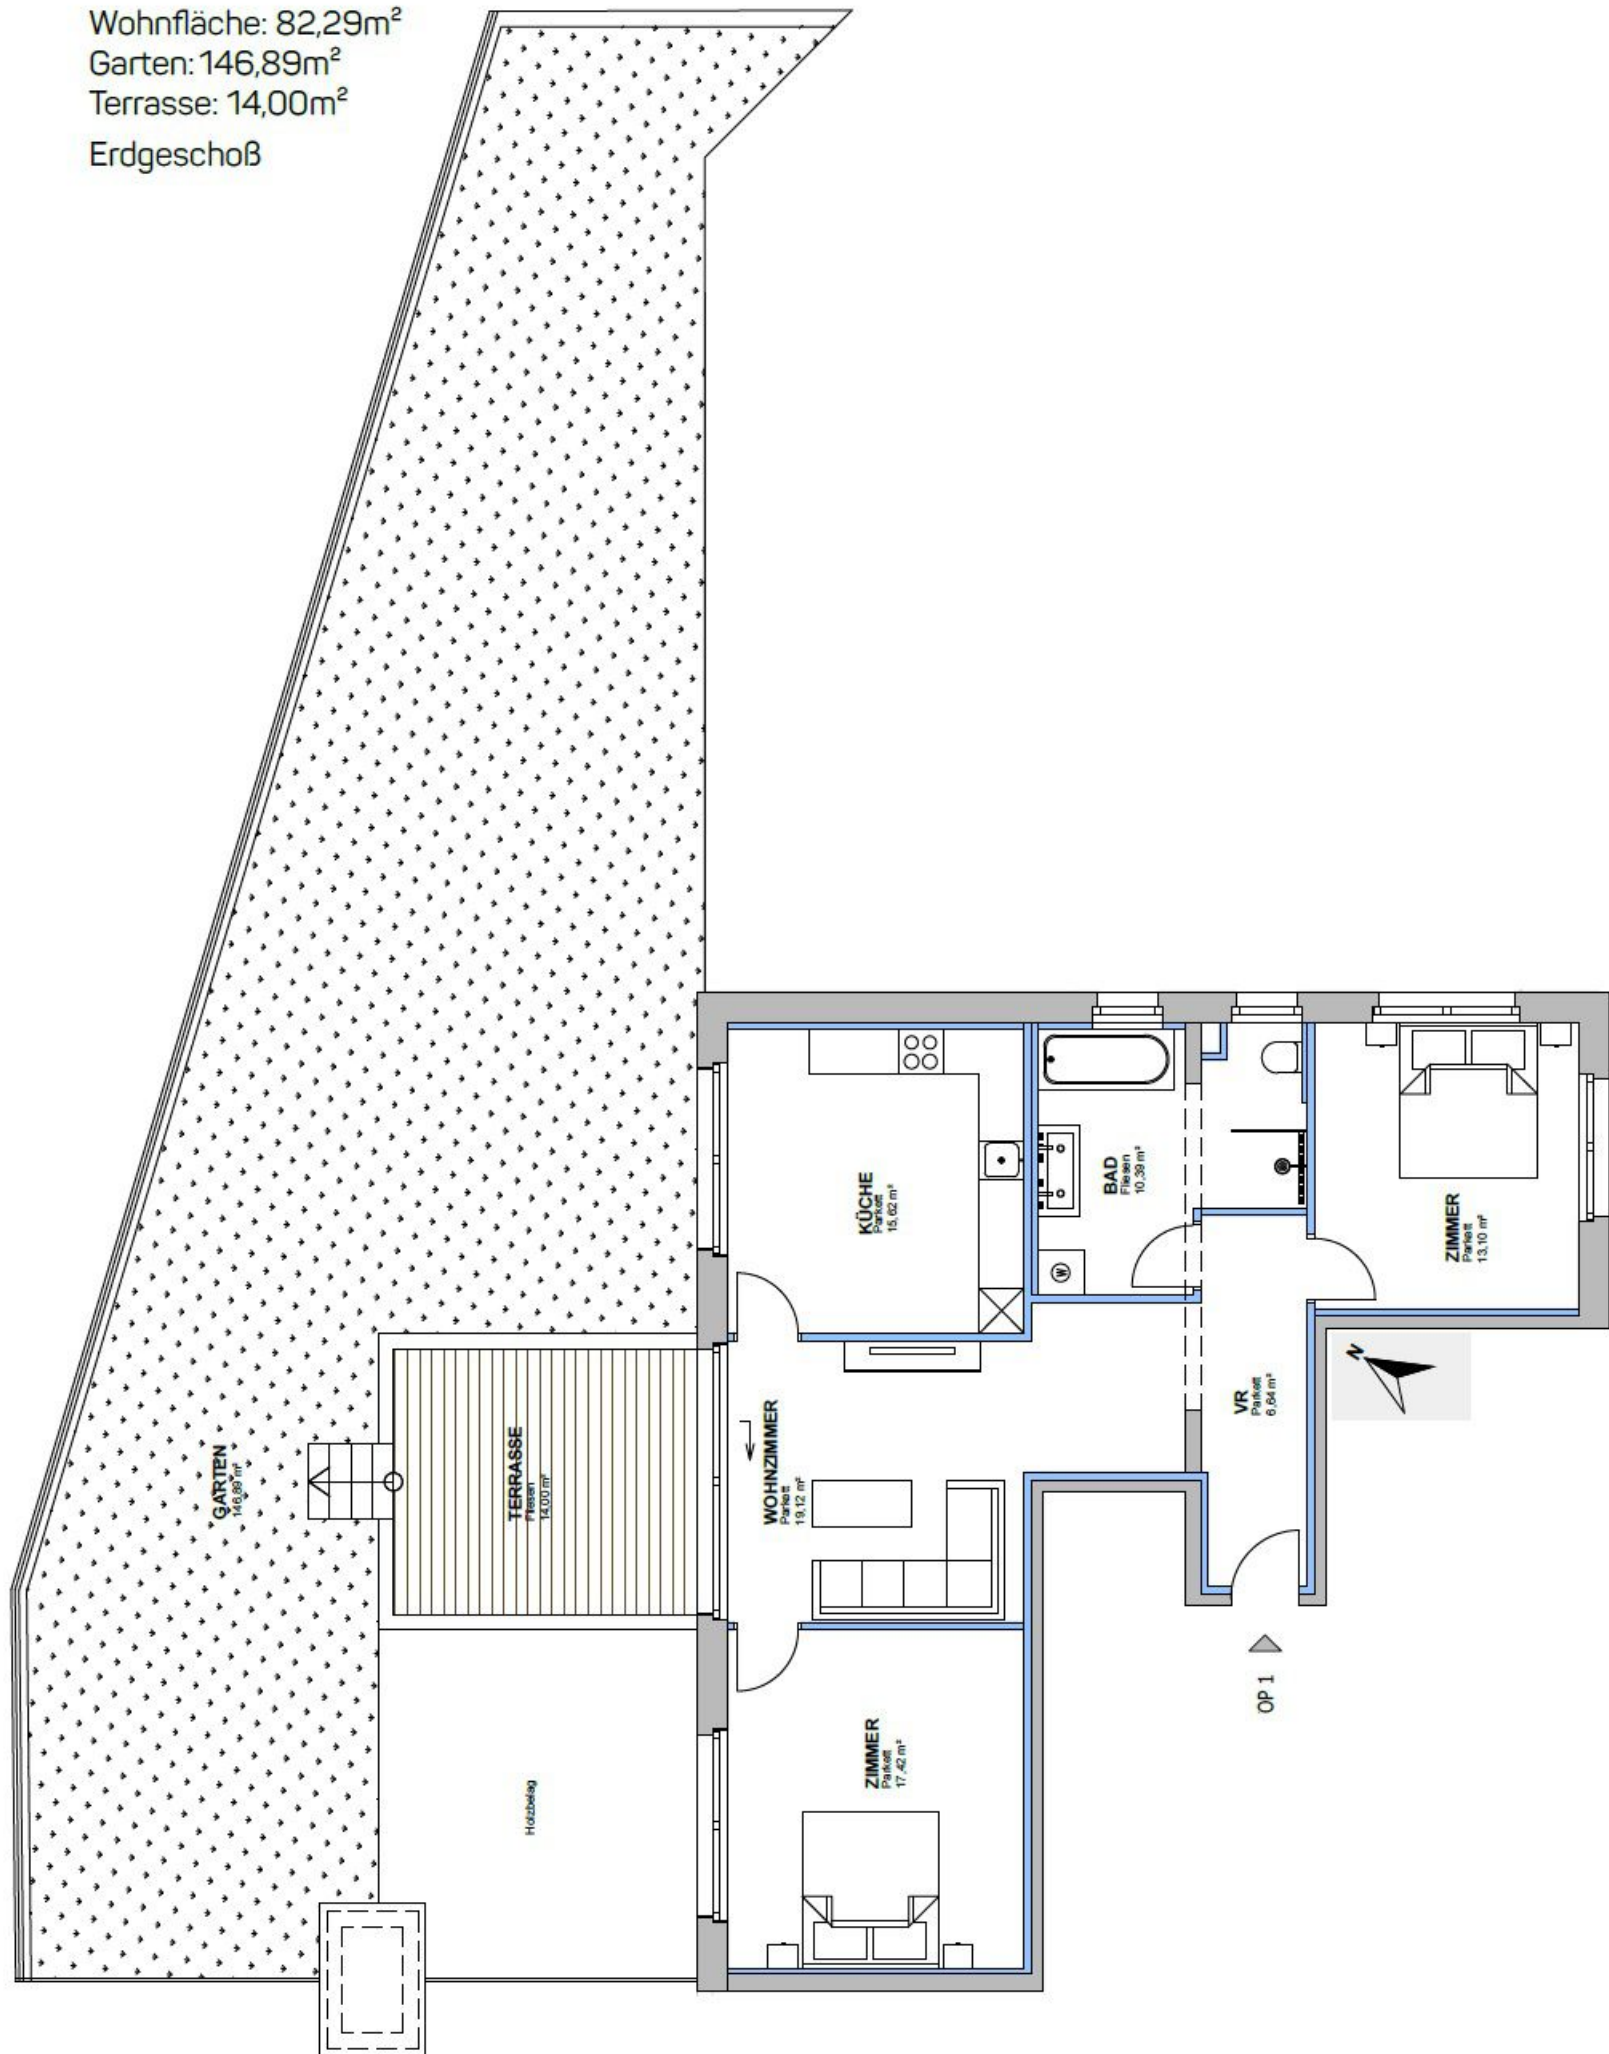

Wohnfläche: 82,29m²
 Garten: 146,89m²
 Terrasse: 14,00m²
 Erdgeschoß

Raumaufteilung:

Wohnzimmer:	19,12m ²
Zimmer:	17,42m ²
Zimmer:	13,10m ²
Küche:	15,62m ²
Bad:	10,39m ²
Vorraum:	6,64m ²

Gesamt: 82,29m²

Garten:	146,89m ²
Terrasse:	14,00m ²