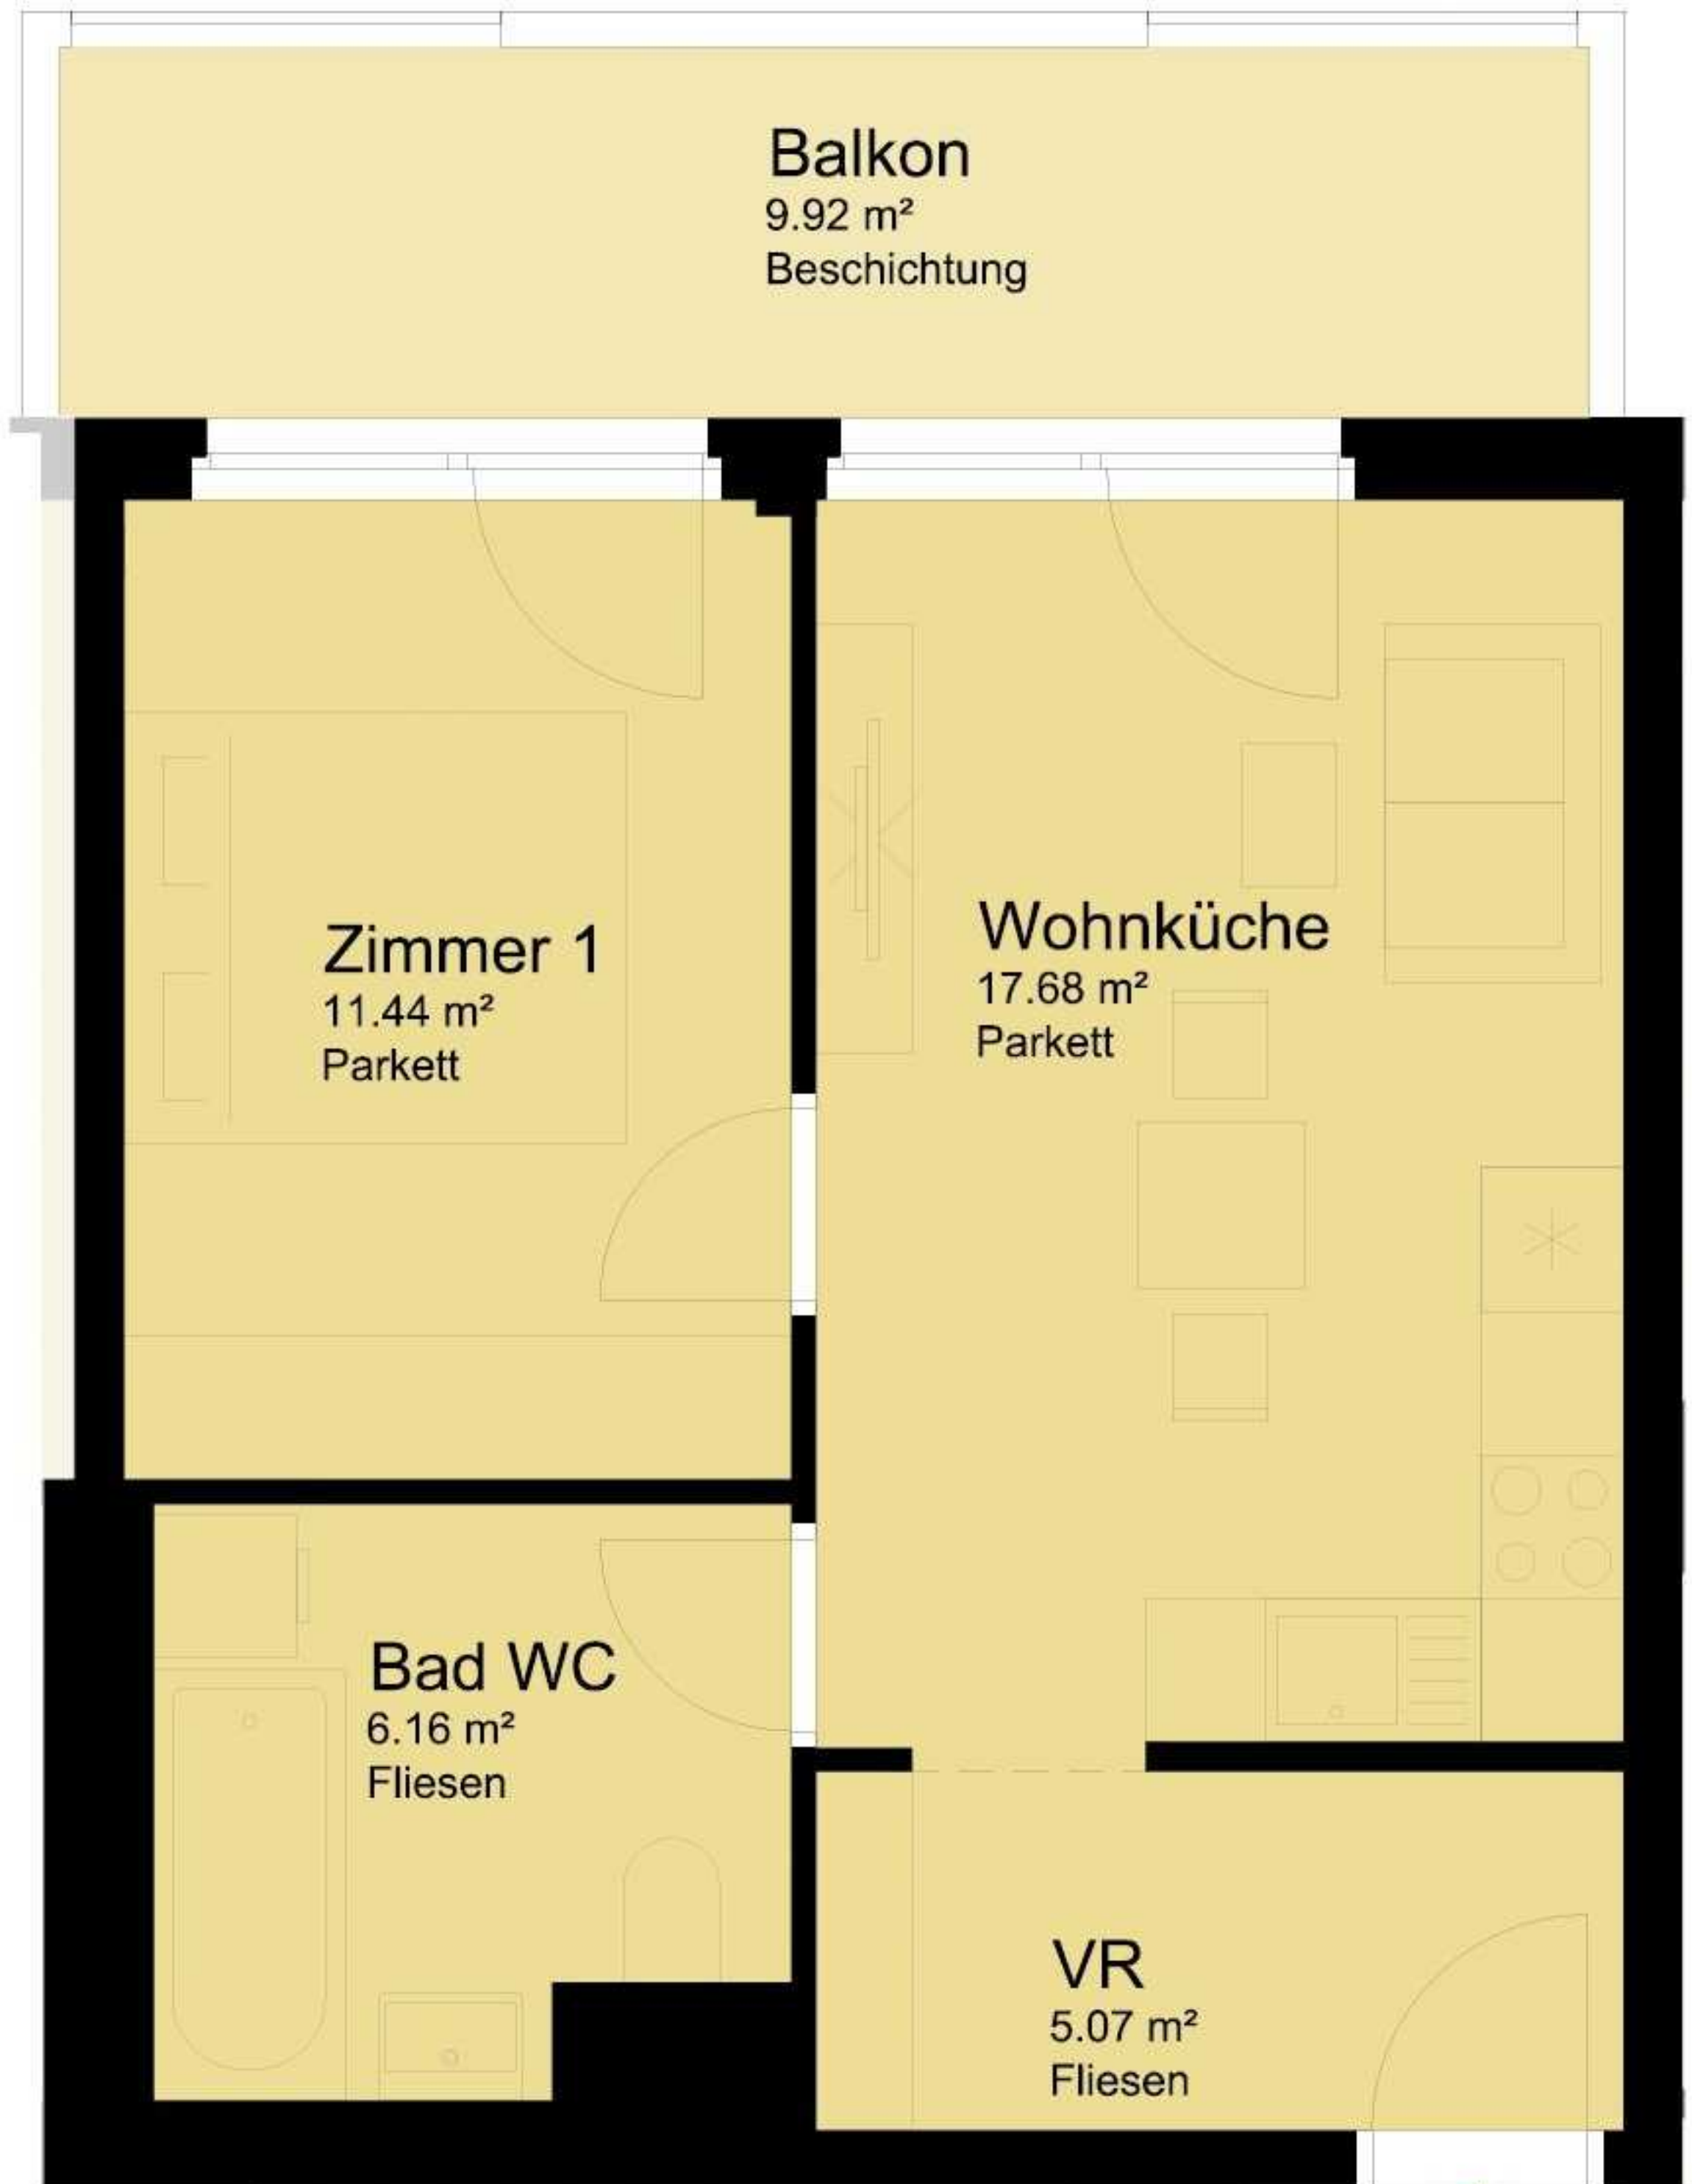

↖ NORDEN

**Balkon**

9.92 m<sup>2</sup>

Beschichtung

**Zimmer 1**

11.44 m<sup>2</sup>

Parkett

**Wohnküche**

17.68 m<sup>2</sup>

Parkett

**Bad WC**

6.16 m<sup>2</sup>

Fliesen

**VR**

5.07 m<sup>2</sup>

Fliesen