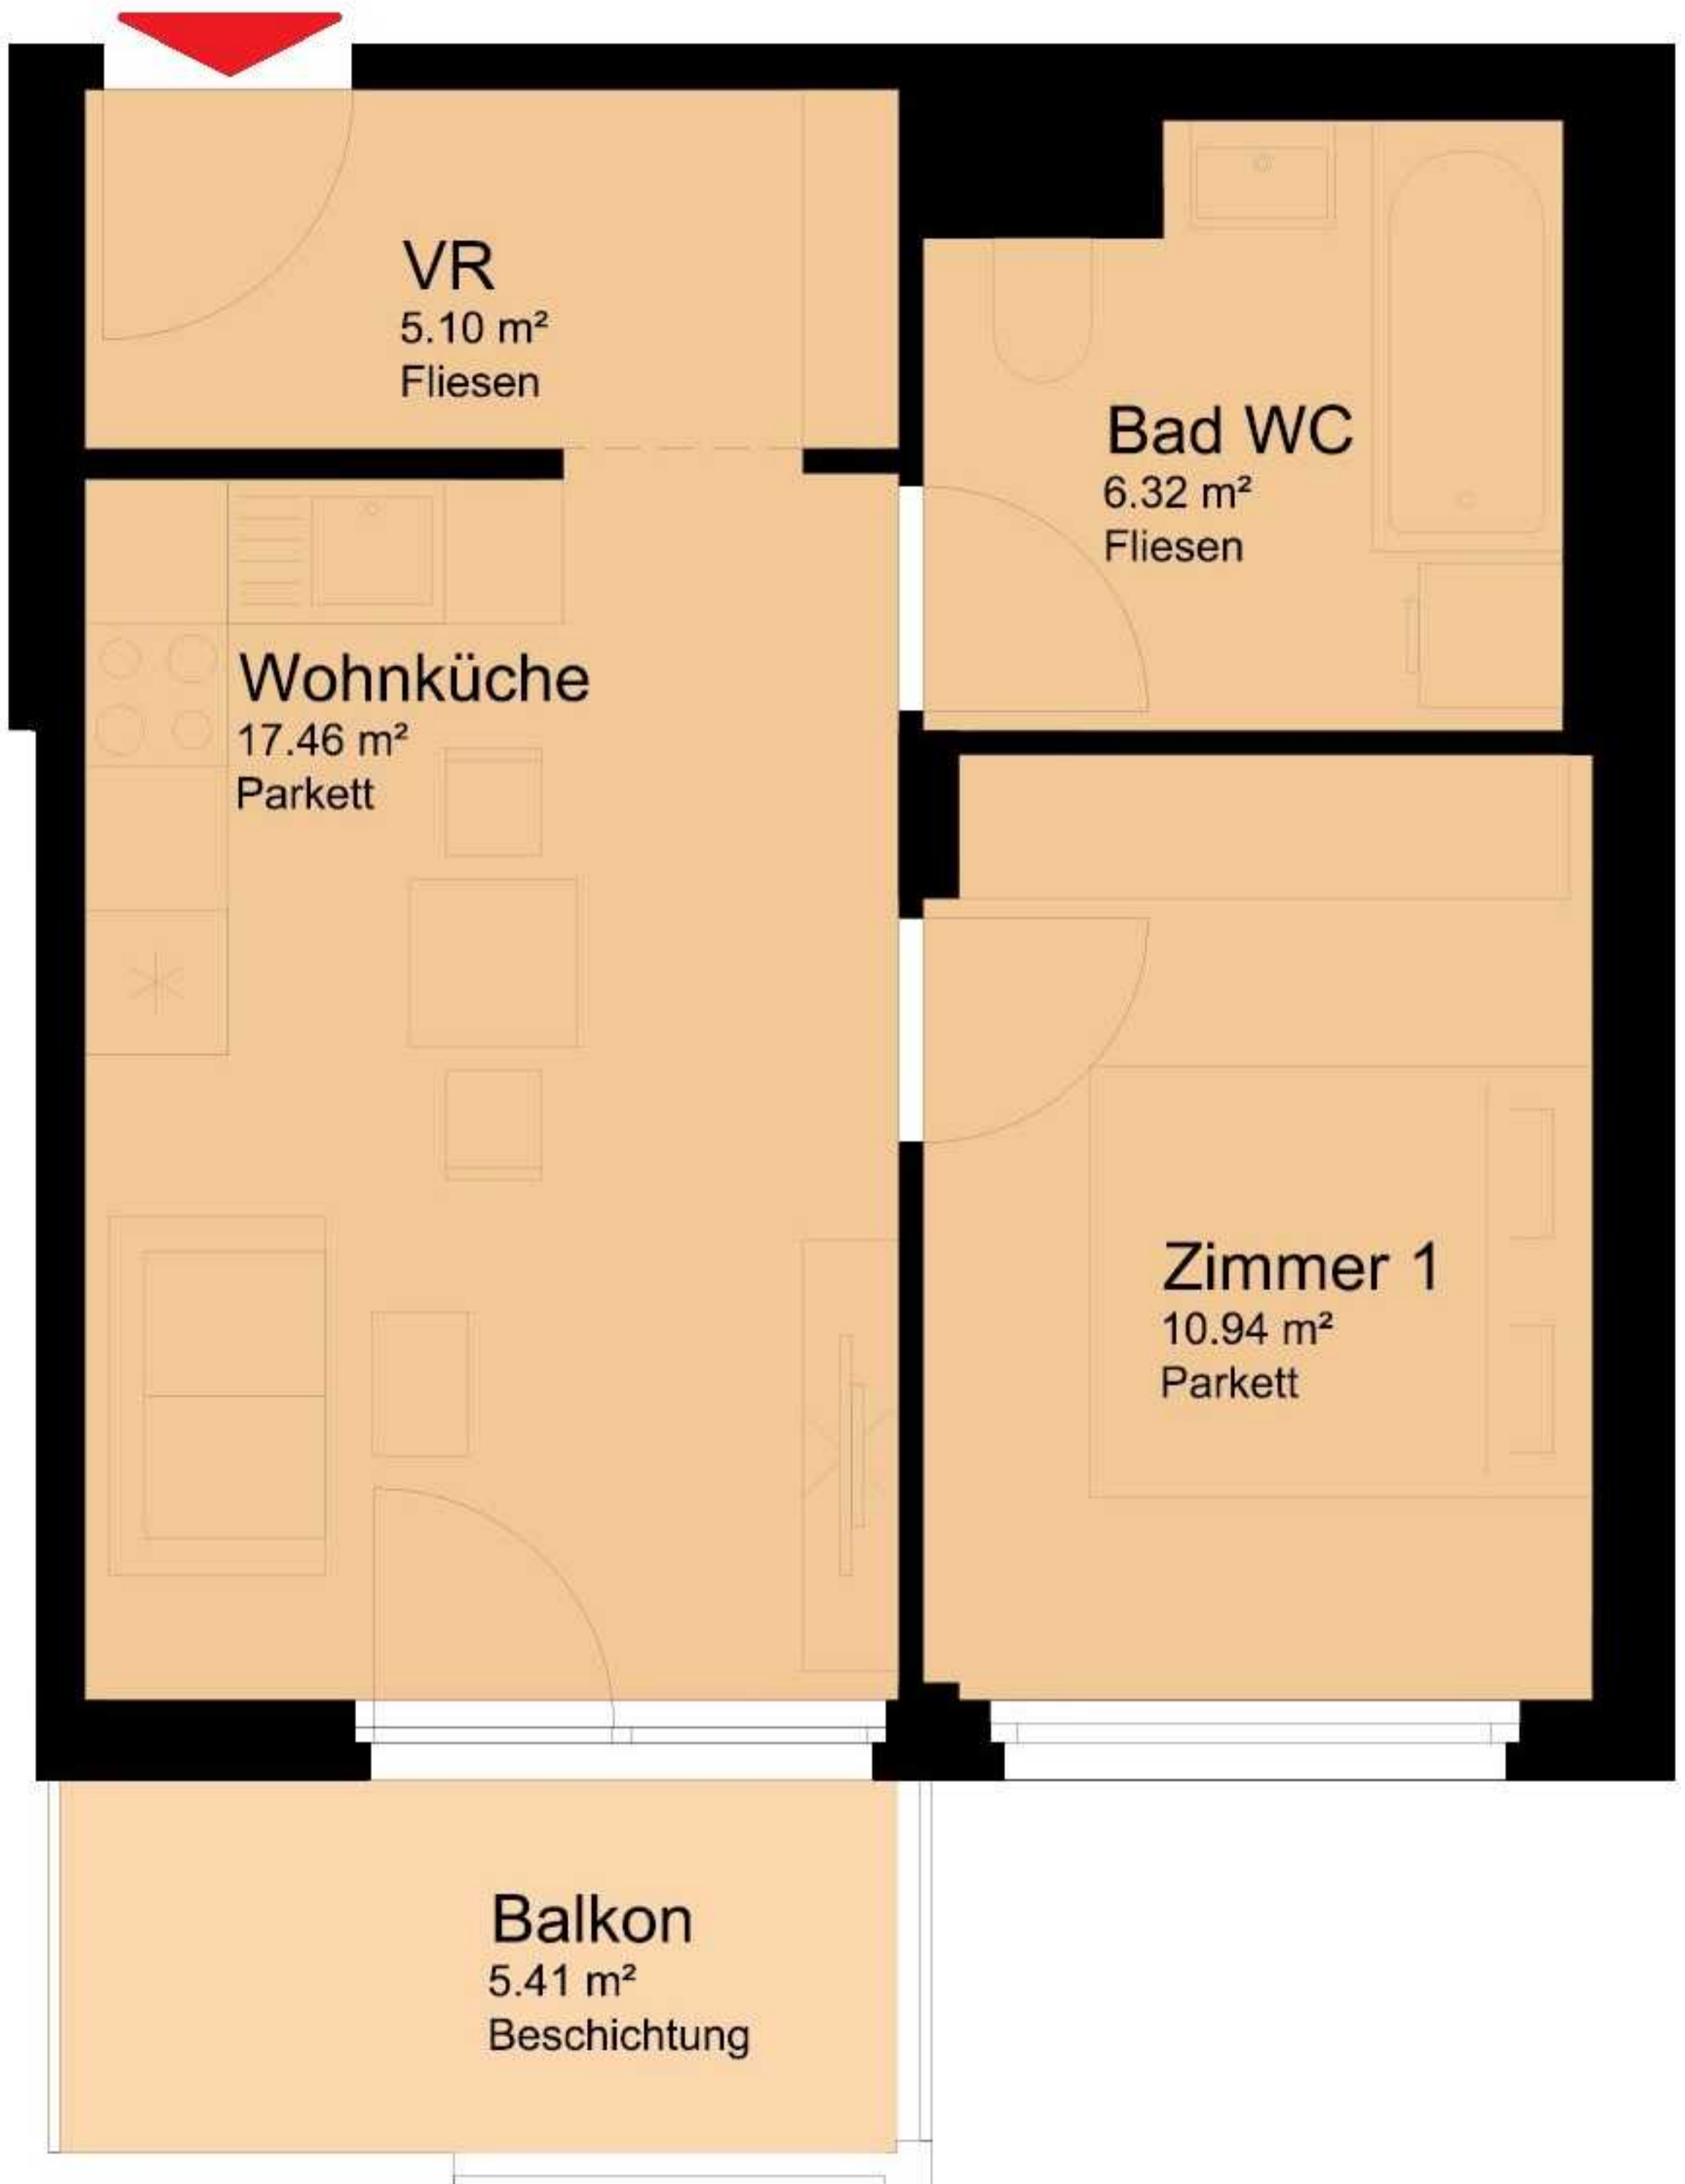

↑ NORDEN

VR
5.10 m²
Fliesen

Bad WC
6.32 m²
Fliesen

Wohnküche
17.46 m²
Parkett

Zimmer 1
10.94 m²
Parkett

Balkon
5.41 m²
Beschichtung