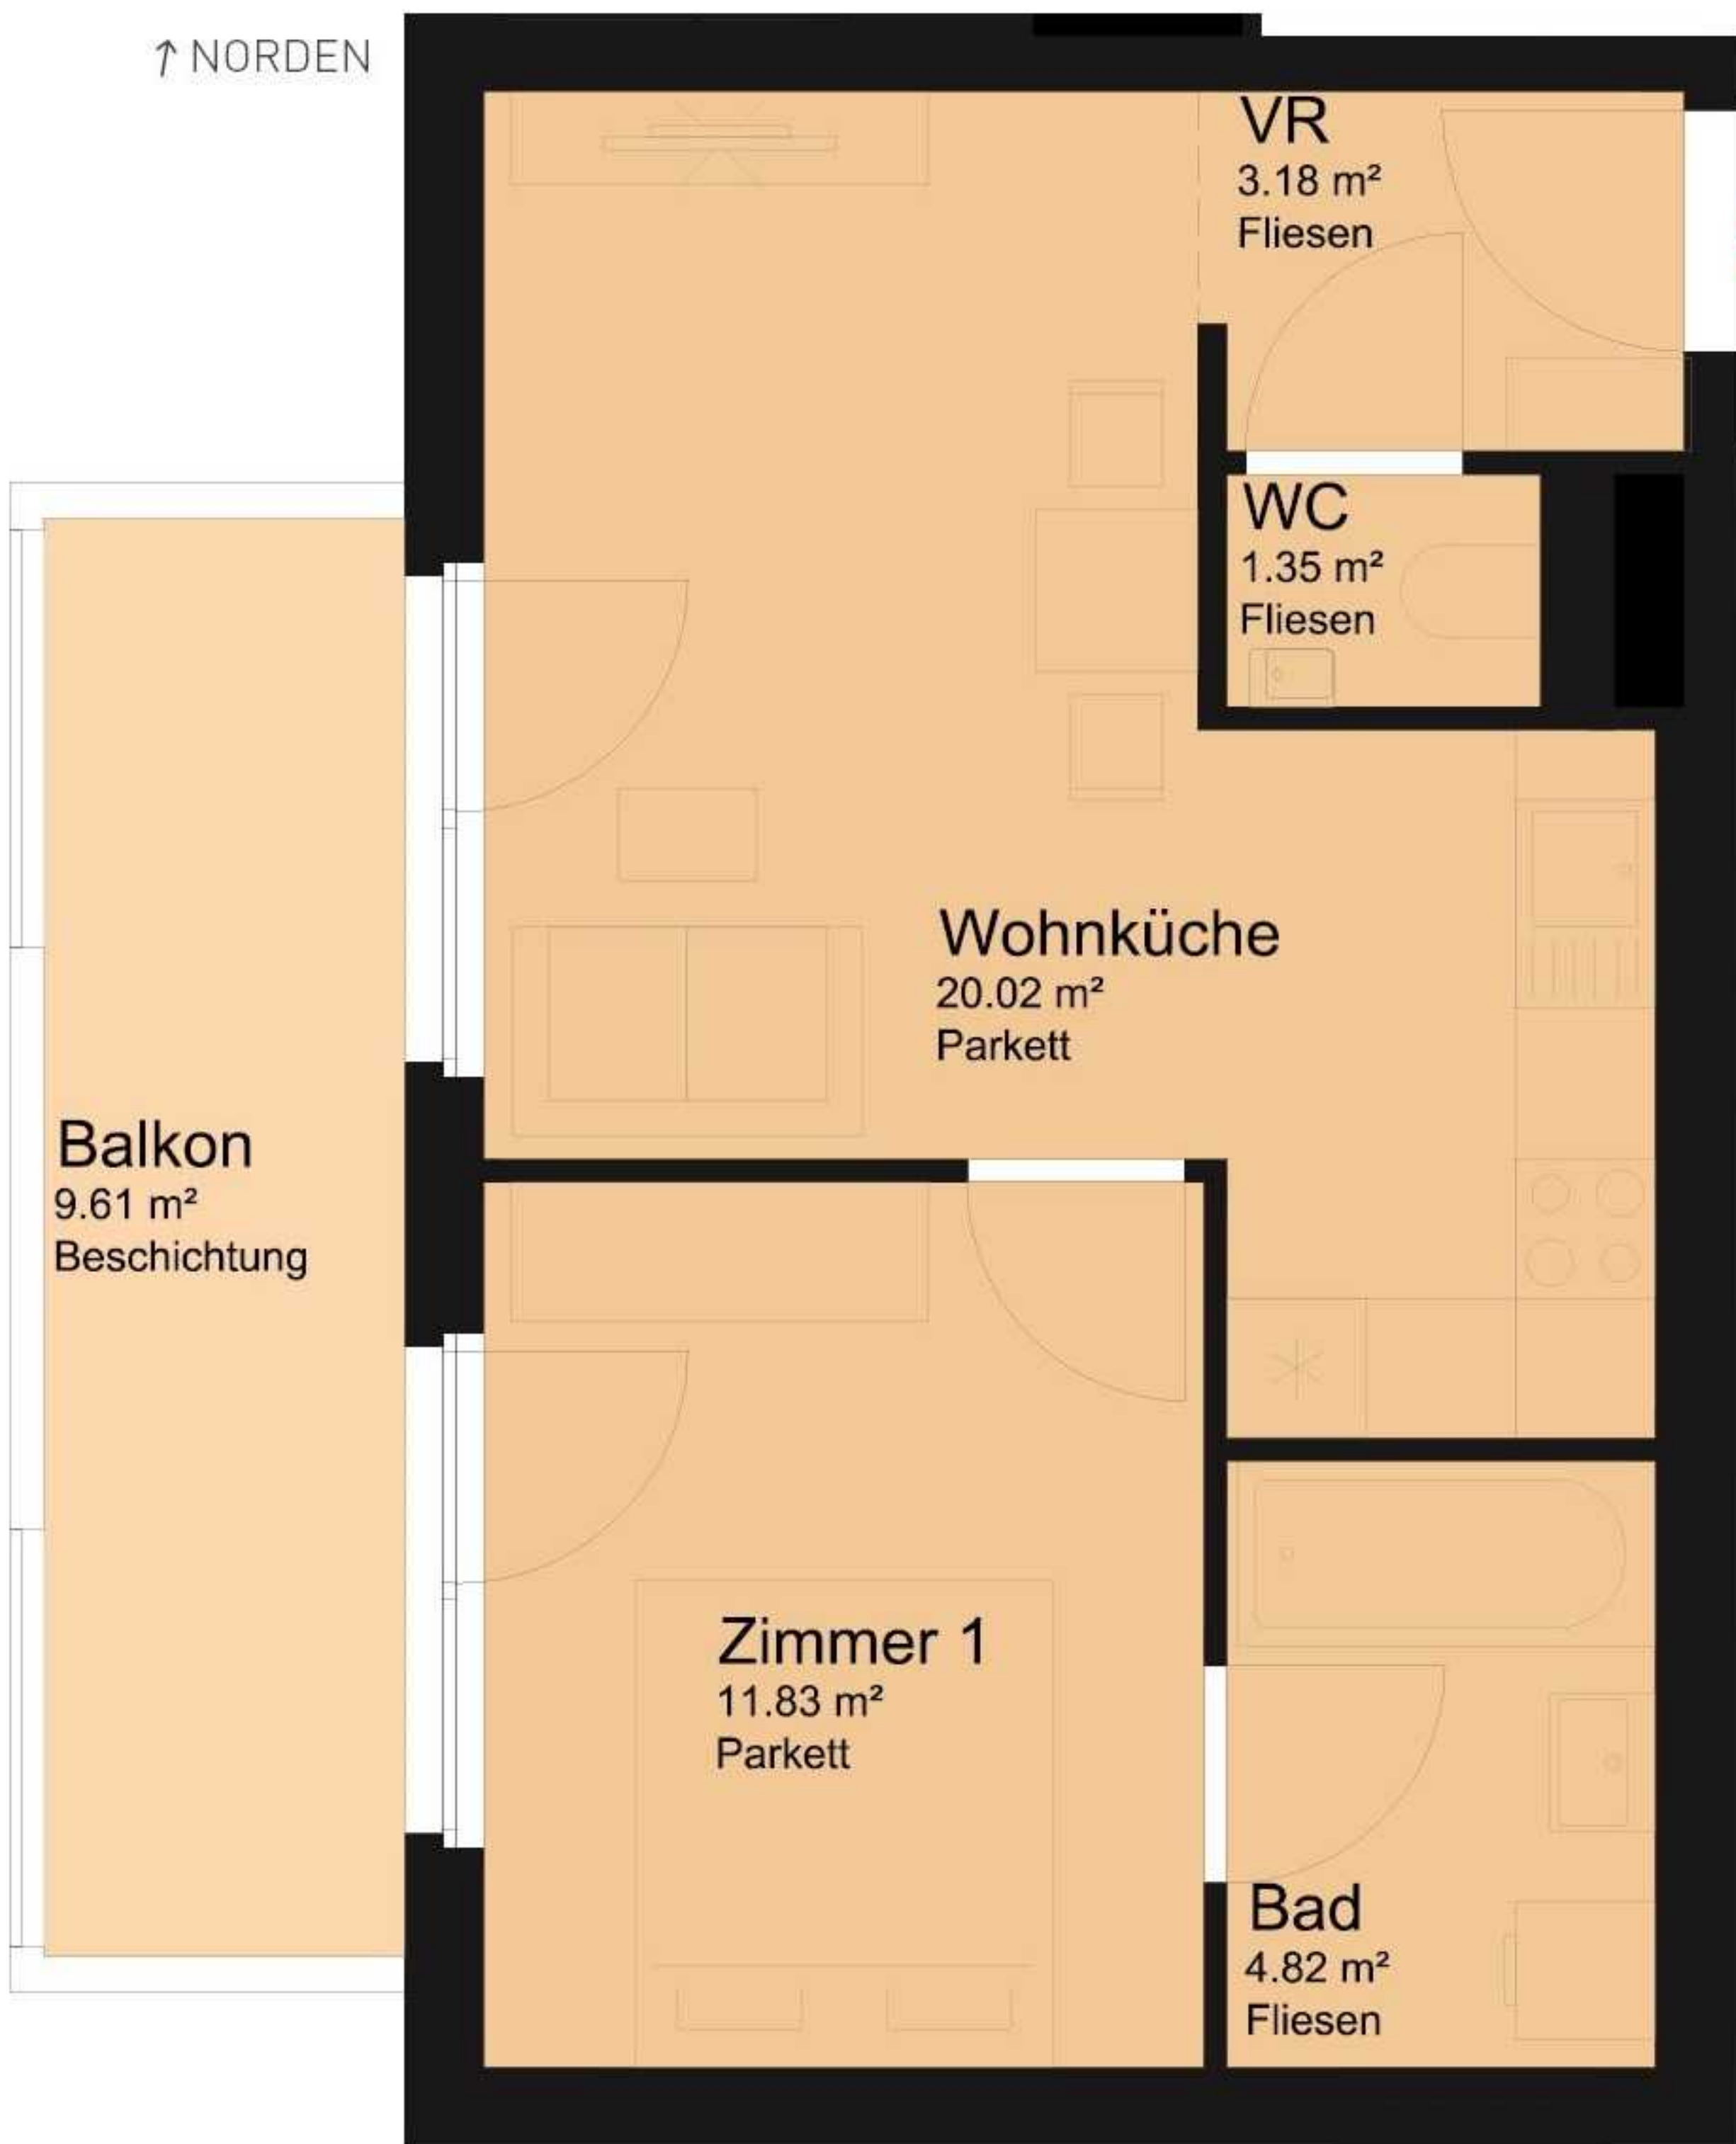

↑ NORDEN

Balkon

9.61 m²
Beschichtung

VR

3.18 m²
Fliesen

WC

1.35 m²
Fliesen

Wohnküche

20.02 m²
Parkett

Zimmer 1

11.83 m²
Parkett

Bad

4.82 m²
Fliesen