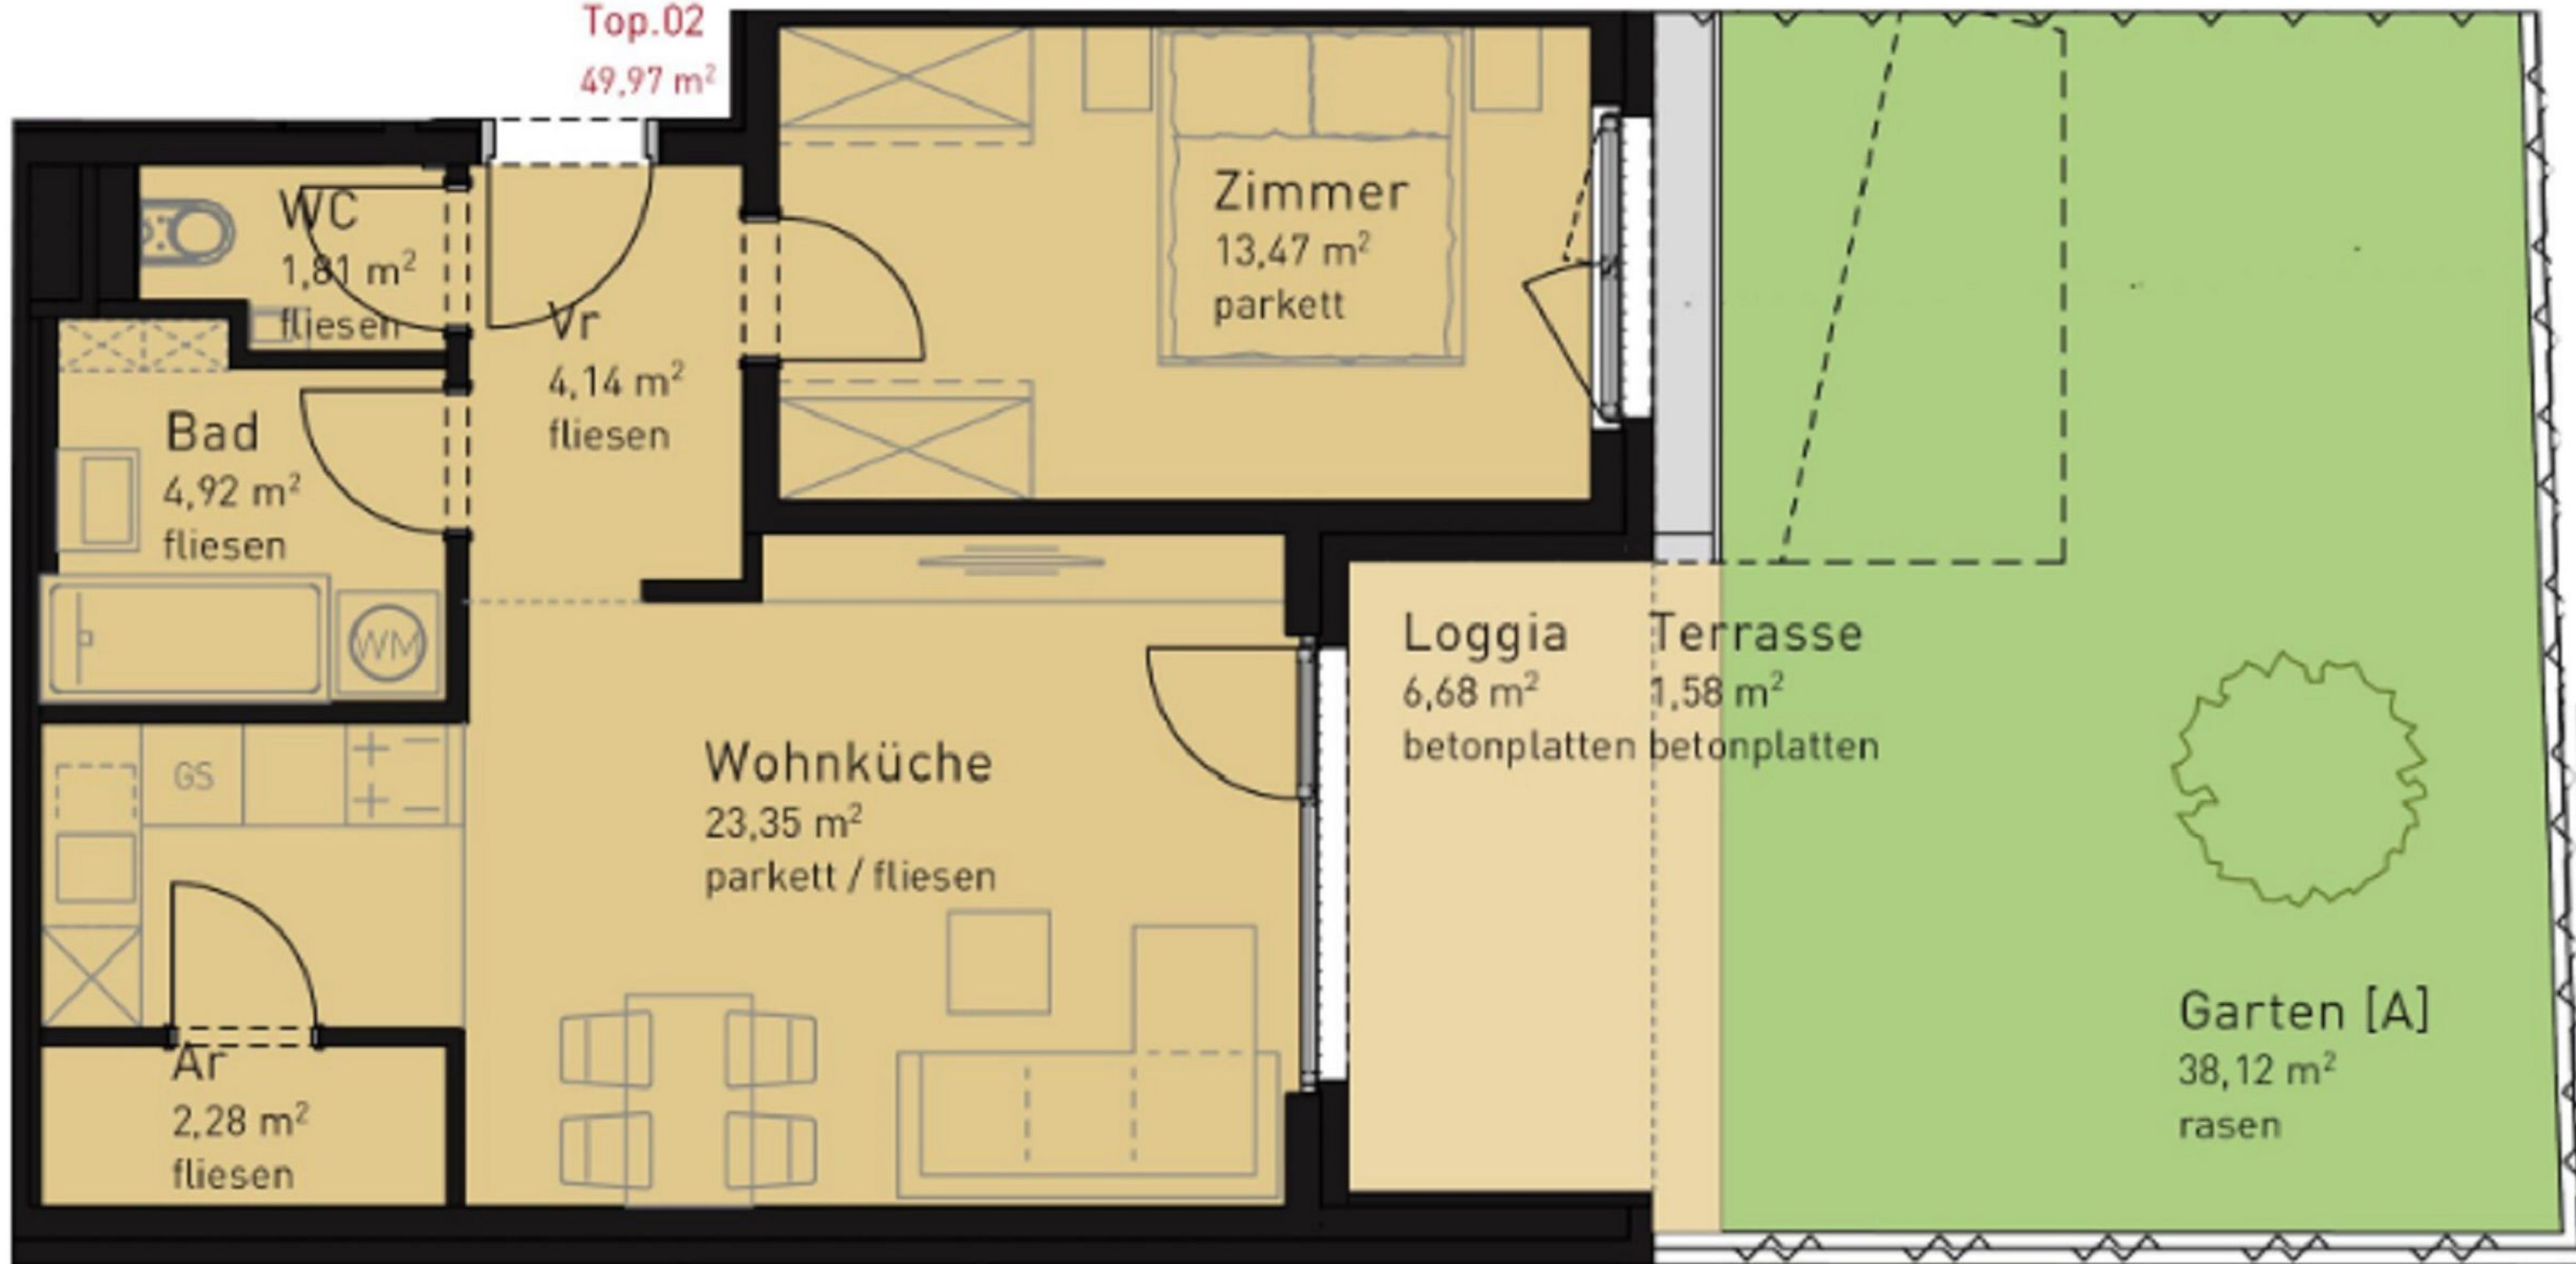

Top.02
49,97 m²

Grunddaten

Code	Top_02
Geschoß	EG
Zimmer	2 Zimmer
Wohnfläche	49,97 m ²
Zus. Flächen	Loggia : 6,68 m ² Garten : 38,12 m ² Terrasse : 1,58 m ² Keller : 7,99 m ²
Gewerbefläche	Nein

ERDGESCHOSS

←NORDEN